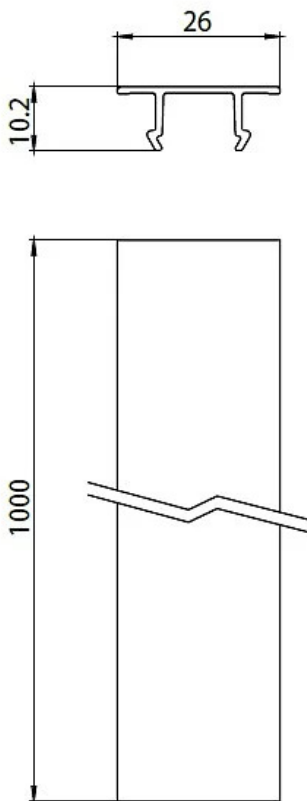

CARATTERISTICHE

Destinazione d'uso: Interni

Corpo/Struttura: Corpo in PVC

Finitura: Nero

DATI TECNICI

Peso: 0.10 kg

Dimensioni: 1000

NOTE

Lunghezza: 1000mm

DISEGNO TECNICO

AZIENDA

Side Spa è da sempre un punto di riferimento nel settore manifatturiero per la sua costante attenzione alla qualità del prodotto, all'assemblaggio e alla sostenibilità dei suoi articoli. L'azienda si distingue per la sua dedizione nell'offrire ai clienti prodotti di altissima qualità che soddisfino le esigenze e superino le aspettative.