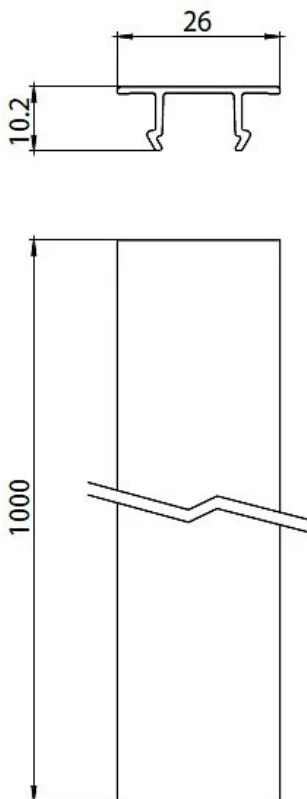

## CARATTERISTICHE

Destinazione d'uso: Interni

Corpo/Struttura: Corpo in PVC

Finitura: Bianco

## DATI TECNICI

Peso: 0.10 kg

Dimensioni: 1000

## NOTE

Lunghezza: 1000mm

## DISEGNO TECNICO