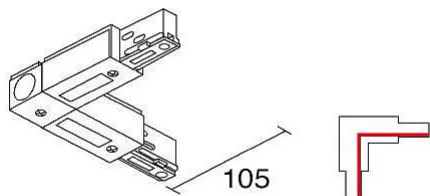

BINARIO SITRACK 230V PLAFONE
ACCESSORI
990272

- Congiunzione a 90° - Terra
interno

INTERNI - PROIETTORI E BINARI 230V - BINARIO SITRACK 230V PLAFONE

CARATTERISTICHE

Destinazione d'uso:	Interni
Installazione:	Montaggio a Binario
Corpo/Struttura:	Corpo in policarbonato
Finitura:	Nero

DATI TECNICI

Tensione:	380V 16A
Filo incandescente:	850 °C

NOTE

Portata max con alimentazione 380V tri-fase e neutro: 16A
Portata max con alimentazione 230V monofase: 5A per ogni accensione

INTERNI > PROIETTORI & BINARI 230V > BINARIO SITRACK 230V PLAFONE