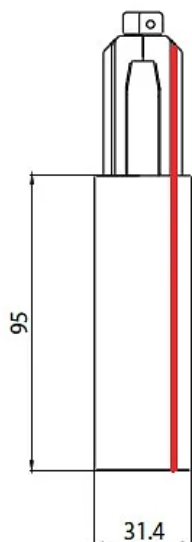

**BINARIO SITRACK 230V -
DALI
990241-DA**

- Testata di alimentazione - contatto sinistro di messa a terra

INTERNO - PROIETTORI 8 BINARI 230V - BINARIO SITRACK 230V DALI COME

CARATTERISTICHE

Destinazione d'uso:	Interni
Corpo/Struttura:	Corpo in policarbonato e contatti in lega di rame
Finitura:	Bianco

DATI TECNICI

Tensione:	50-60Hz
Corrente:	16A-440V
Peso:	0,100 kg

NOTE

Copertura per versione da controsoffitto fornita separatamente

DISEGNO TECNICO

AZIENDA

Side Spa è da sempre un punto di riferimento nel settore manifatturiero per la sua costante attenzione alla qualità del prodotto, all'assemblaggio e alla sostenibilità dei suoi articoli. L'azienda si distingue per la sua dedizione nell'offrire ai clienti prodotti di altissima qualità che soddisfino le esigenze e superino le aspettative.