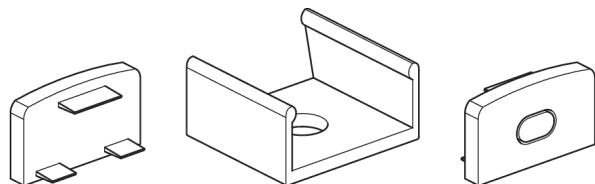

CARATTERISTICHE

Finitura:

Bianco

DATI TECNICI

NOTE

Kit composto da: 1 tappo con asole sfondabili, 1 tappo chiuso, 4 clip per il fissaggio.

DISEGNO TECNICO

AZIENDA