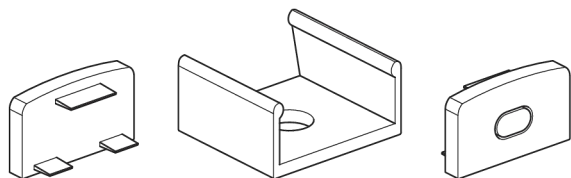

CARATTERISTICHE

Finitura:

Bianco

DATI TECNICI

NOTE

Kit composto da: 1 tappo con asole sfondabili, 1 tappo chiuso, 4 clip per il fissaggio.

DISEGNO TECNICO

AZIENDA

Side Spa è da sempre un punto di riferimento nel settore manifatturiero per la sua costante attenzione alla qualità del prodotto, all'assemblaggio e alla sostenibilità dei suoi articoli. L'azienda si distingue per la sua dedizione nell'offrire ai clienti prodotti di altissima qualità che soddisfino le esigenze e superino le aspettative.