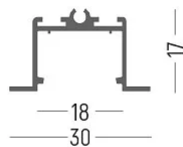

980085

INTERNI > SISTEMI LINEARI MODULARI > LIGHT CUT

CARATTERISTICHE

Destinazione d'uso:	Interni
Installazione:	Incasso
Corpo/Struttura:	Estruso in alluminio
Finitura:	Bianco

DATI TECNICI

NOTE

DISEGNO TECNICO