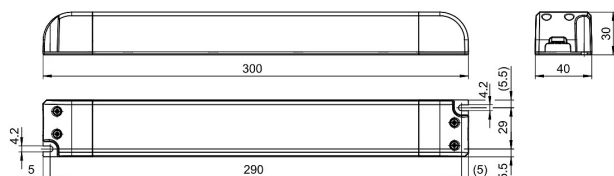

DISEGNO TECNICO

AZIENDA

Side Spa è da sempre un punto di riferimento nel settore manifatturiero per la sua costante attenzione alla qualità del prodotto, all'assemblaggio e alla sostenibilità dei suoi articoli. L'azienda si distingue per la sua dedizione nell'offrire ai clienti prodotti di altissima qualità che soddisfino le esigenze e superino le aspettative.

Side Spa pone la massima attenzione alla qualità dei suoi prodotti. Ogni fase della produzione è sottoposta a rigorosi controlli di qualità per garantire che solo articoli di prima classe raggiungano il mercato. Utilizzando materiali di alta qualità e adottando processi di produzione all'avanguardia, l'azienda è in grado di offrire prodotti che resistono al tempo e mantengono le loro prestazioni nel corso degli anni. La qualità è una priorità assoluta per Side Spa, che si impegna a soddisfare i più elevati standard di eccellenza.