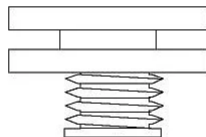

CARATTERISTICHE

DATI TECNICI

NOTE

DISEGNO TECNICO

AZIENDA

Side Spa è da sempre un punto di riferimento nel settore manifatturiero per la sua costante attenzione alla qualità del prodotto, all'assemblaggio e alla sostenibilità dei suoi articoli. L'azienda si distingue per la sua dedizione nell'offrire ai clienti prodotti di altissima qualità che soddisfino le esigenze e superino le aspettative.