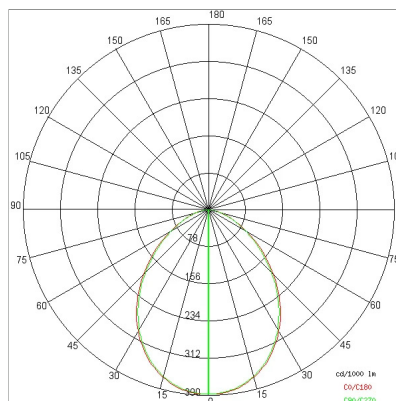

## DATI TECNICI

Tensione:	220-240V 50/60Hz
Fascio:	Simmetrico extra diffondente 90°
Corrente:	1200mA
Classe isolamento:	1
Peso:	2,5 kg
Grado IP:	20
Filo incandescente:	850 °C
Lampada inclusa:	Si
Tipo LED:	COB LED
Potenza complessiva:	47,5 W
Flusso apparecchio:	5464 lm
Durata nominale:	50.000 (h)
Temperatura di colore:	4000 K
Indice resa cromatica:	> 90
Consistenza cromatica:	2 SDCM

## NOTE

A richiesta. Led con temperatura di COLORE 2700K

A richiesta:

Esempio di ordinazione  
Ordering example

63065-LBC-S + 999051

DISEGNO TECNICO

CURVE FOTOMETRICHE

ACCESSORI