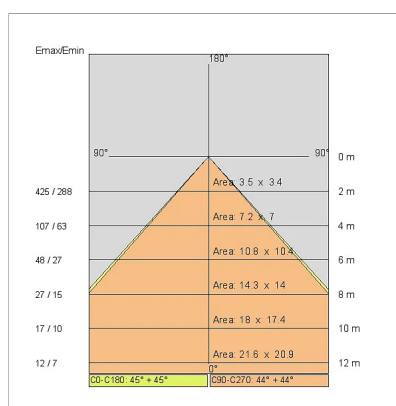

## NOTE

A richiesta. Led con temperatura di COLORE 2700K

A richiesta:

Esempio di ordinazione  
Ordering example

63065-LBC-S + 999051

DISEGNO TECNICO

CURVE FOTOMETRICHE

ACCESSORI