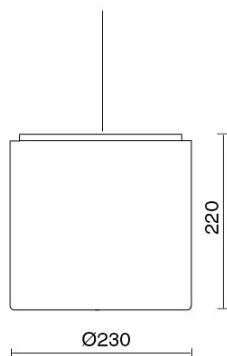

## DATI TECNICI

Tensione:	220-240V 50/60Hz
Fascio:	Simmetrico extra diffondente 90°
Corrente:	1200mA
Classe isolamento:	1
Peso:	2,5 kg
Grado IP:	20
Filo incandescente:	850 °C
Lampada inclusa:	Si
Tipo LED:	COB LED
Potenza complessiva:	47,5 W
Flusso apparecchio:	5464 lm
Durata nominale:	50.000 (h)
Temperatura di colore:	4000 K
Indice resa cromatica:	> 90
Consistenza cromatica:	2 SDCM

## NOTE

A richiesta. Led con temperatura di COLORE 2700K

A richiesta:

Esempio di ordinazione  
Ordering example

63065-LBC-S + 999051

DISEGNO TECNICO

CURVE FOTOMETRICHE

ACCESSORI

769800-100	h.100mm
769800-200	h.200mm
769800-250	h.250mm
769800-300	h.300mm
769800-350	h.350mm

769800	TUBETTI DECORATIVI ø12mm
--------	--------------------------