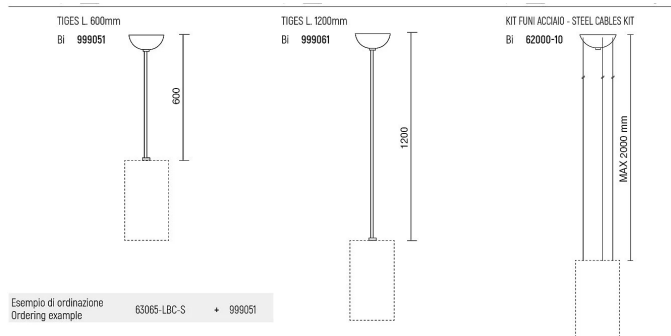

NOTE

A richiesta. Led con temperatura di COLORE 2700K

A richiesta:

Esempio di ordinazione
Ordering example

63065-LBC-S + 999051