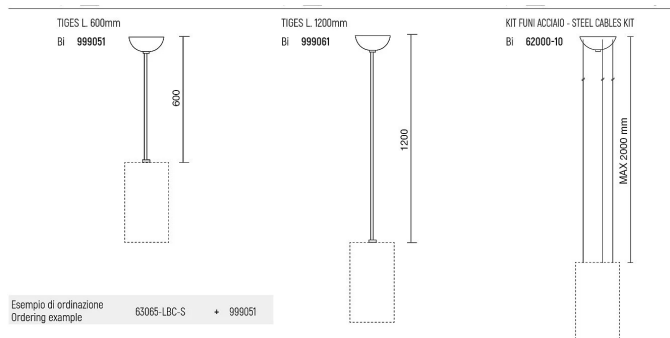

CARATTERISTICHE

Destinazione d'uso:	Interni
Installazione:	A Sospensione
Fissaggio:	Cavo di alimentazione L. 2100mm.
Corpo/Struttura:	Corpo in lamiera di alluminio
Verniciatura:	Verniciatura per interni in polveri di poliestere
Finitura:	Bianco
Riflettore/Ottica:	Riflettore in alluminio purissimo 99,8%
Vetro/Schermo:	Vetro satinato temprato
Driver:	Driver integrato per LED, uscita stabilizzata 1200mA dc

DATI TECNICI

Tensione:	220-240V 50/60Hz
Fascio:	Simmetrico extra diffondente 90°
Corrente:	1200mA
Classe isolamento:	1
Peso:	2,5 kg
Grado IP:	20
Filo incandescente:	850 °C
Lampada inclusa:	Si
Tipo LED:	COB LED
Potenza complessiva:	47,5 W
Flusso apparecchio:	5276 lm
Durata nominale:	50.000 (h)
Temperatura di colore:	3000 K
Indice resa cromatica:	> 90
Consistenza cromatica:	2 SDCM

Sorgente luminosa: 1 x LED 43,5W 6505lm

NOTE

A richiesta. Led con temperatura di COLORE 2700K

A richiesta:

Esempio di ordinazione
Ordering example

63065-LBC-S + 999051

DISEGNO TECNICO

CURVE FOTOMETRICHE

769800-100	h.100mm
769800-200	h.200mm
769800-250	h.250mm
769800-300	h.300mm
769800-350	h.350mm

769800	TUBETTI DECORATIVI ø12mm
--------	--------------------------

AZIENDA

Side Spa è da sempre un punto di riferimento nel settore manifatturiero per la sua costante attenzione alla qualità del prodotto, all'assemblaggio e alla sostenibilità dei suoi articoli. L'azienda si distingue per la sua dedizione nell'offrire ai clienti prodotti di altissima qualità che soddisfino le esigenze e superino le aspettative.