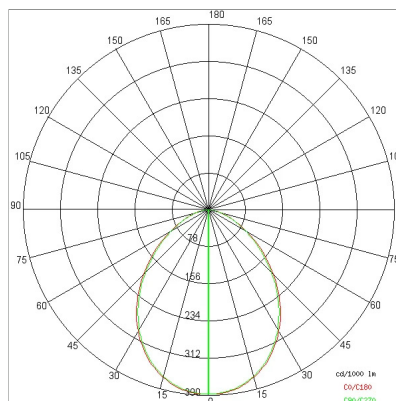

DATI TECNICI

Tensione:	220-240V 50/60Hz
Fascio:	Simmetrico extra diffondente 90°
Corrente:	1200mA
Classe isolamento:	1
Peso:	2,5 kg
Grado IP:	20
Filo incandescente:	850 °C
Lampada inclusa:	Si
Tipo LED:	COB LED
Potenza complessiva:	47,5 W
Flusso apparecchio:	5276 lm
Durata nominale:	50.000 (h)
Temperatura di colore:	3000 K
Indice resa cromatica:	> 90
Consistenza cromatica:	2 SDCM

Sorgente luminosa: 1 x LED 43,5W 6505lm

NOTE

A richiesta. Led con temperatura di COLORE 2700K

A richiesta:

Esempio di ordinazione
Ordering example

63065-LBC-S + 999051

DISEGNO TECNICO

CURVE FOTOMETRICHE