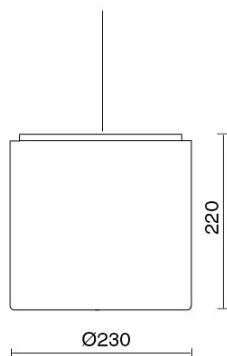

CARATTERISTICHE

Destinazione d'uso:	Interni
Installazione:	A Sospensione
Fissaggio:	Cavo di alimentazione L. 2100mm.
Corpo/Struttura:	Corpo in lamiera di alluminio
Verniciatura:	Verniciatura per interni in polveri di poliestere
Finitura:	Bianco
Riflettore/Ottica:	Riflettore in alluminio purissimo 99,8%
Vetro/Schermo:	Vetro satinato temprato
Driver:	Driver integrato per LED, uscita stabilizzata 1200mA dc

DATI TECNICI

Tensione:	220-240V 50/60Hz
Fascio:	Simmetrico extra diffondente 90°
Corrente:	1200mA
Classe isolamento:	1
Peso:	2,5 kg
Grado IP:	20
Filo incandescente:	850 °C
Lampada inclusa:	Si
Tipo LED:	COB LED
Potenza complessiva:	47,5 W
Flusso apparecchio:	5276 lm
Durata nominale:	50.000 (h)
Temperatura di colore:	3000 K
Indice resa cromatica:	> 90
Consistenza cromatica:	2 SDCM

Sorgente luminosa: 1 x LED 43,5W 6505lm

NOTE

A richiesta. Led con temperatura di COLORE 2700K

A richiesta:

Esempio di ordinazione
Ordering example

63065-LBC-S + 999051

DISEGNO TECNICO

CURVE FOTOMETRICHE

769800-100	h.100mm
769800-200	h.200mm
769800-250	h.250mm
769800-300	h.300mm
769800-350	h.350mm

769800	TUBETTI DECORATIVI ø12mm
--------	--------------------------

AZIENDA

Side Spa è da sempre un punto di riferimento nel settore manifatturiero per la sua costante attenzione alla qualità del prodotto, all'assemblaggio e alla sostenibilità dei suoi articoli. L'azienda si distingue per la sua dedizione nell'offrire ai clienti prodotti di altissima qualità che soddisfino le esigenze e superino le aspettative.