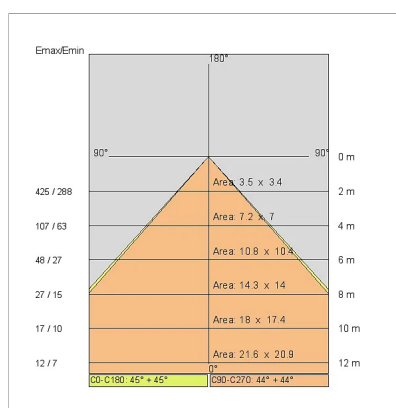

Sorgente luminosa: 1 x LED 43,5W 6505lm

NOTE

A richiesta. Led con temperatura di COLORE 2700K

A richiesta:

Esempio di ordinazione
Ordering example

63065-LBC-S + 999051

DISEGNO TECNICO

CURVE FOTOMETRICHE