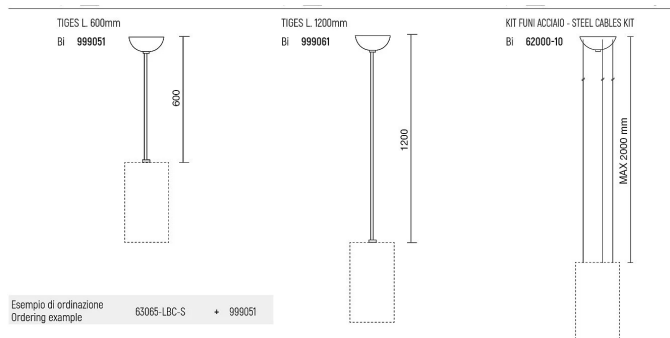

CARATTERISTICHE

Destinazione d'uso:	Interni
Installazione:	A Sospensione
Fissaggio:	Cavo di alimentazione L. 2100mm.
Corpo/Struttura:	Corpo in lamiera di alluminio
Verniciatura:	Verniciatura per interni in polveri di poliestere
Finitura:	Grigio
Riflettore/Ottica:	Riflettore in alluminio purissimo 99,8%
Vetro/Schermo:	Vetro satinato temprato
Driver:	Driver integrato per LED, uscita stabilizzata 1050mA dc

DATI TECNICI

Tensione:	220-240V 50/60Hz
Fascio:	Simmetrico extra diffondente 90°
Corrente:	1050mA
Classe isolamento:	1
Peso:	2,5 kg
Grado IP:	20
Filo incandescente:	850 °C
Lampada inclusa:	Si
Tipo LED:	COB LED
Potenza complessiva:	41 W
Flusso apparecchio:	4684 lm
Durata nominale:	50.000 (h)
Temperatura di colore:	3000 K
Indice resa cromatica:	> 90
Consistenza cromatica:	2 SDCM

Sorgente luminosa: 1 x LED 37.00W 5775lm

NOTE

A richiesta. Led con temperatura di COLORE 2700K

A richiesta:

Esempio di ordinazione
Ordering example

63065-LBC-S + 999051

DISEGNO TECNICO

CURVE FOTOMETRICHE

769800-100	h.100mm
769800-200	h.200mm
769800-250	h.250mm
769800-300	h.300mm
769800-350	h.350mm

769800	TUBETTI DECORATIVI ø12mm
--------	--------------------------

AZIENDA

Side Spa è da sempre un punto di riferimento nel settore manifatturiero per la sua costante attenzione alla qualità del prodotto, all'assemblaggio e alla sostenibilità dei suoi articoli. L'azienda si distingue per la sua dedizione nell'offrire ai clienti prodotti di altissima qualità che soddisfino le esigenze e superino le aspettative.