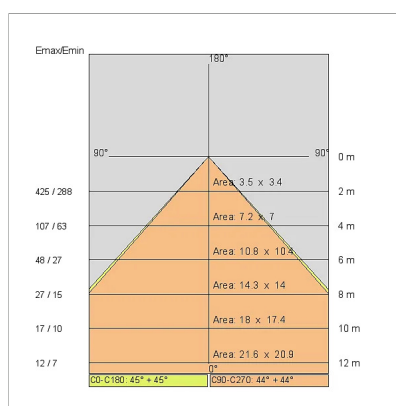

Sorgente luminosa: 1 x LED 37.00W 5775lm

NOTE

A richiesta. Led con temperatura di COLORE 2700K

A richiesta:

Esempio di ordinazione
Ordering example

63065-LBC-S + 999051

DISEGNO TECNICO

CURVE FOTOMETRICHE