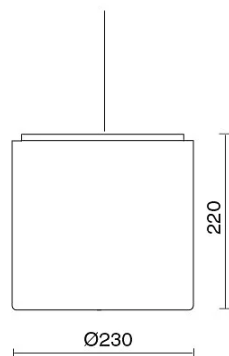

CARATTERISTICHE

Destinazione d'uso:	Interni
Installazione:	A Sospensione
Fissaggio:	Cavo di alimentazione L. 2100mm.
Corpo/Struttura:	Corpo in lamiera di alluminio
Verniciatura:	Verniciatura per interni in polveri di poliestere
Finitura:	Grigio
Riflettore/Ottica:	Riflettore in alluminio purissimo 99,8%
Vetro/Schermo:	Vetro satinato temprato
Driver:	Driver integrato per LED, uscita stabilizzata 1050mA dc

DATI TECNICI

Tensione:	220-240V 50/60Hz
Fascio:	Simmetrico extra diffondente 90°
Corrente:	1050mA
Classe isolamento:	1
Peso:	2,5 kg
Grado IP:	20
Filo incandescente:	850 °C
Lampada inclusa:	Si
Tipo LED:	COB LED
Potenza complessiva:	41 W
Flusso apparecchio:	4684 lm
Durata nominale:	50.000 (h)
Temperatura di colore:	3000 K
Indice resa cromatica:	> 90
Consistenza cromatica:	2 SDCM

Sorgente luminosa: 1 x LED 37.00W 5775lm

NOTE

A richiesta. Led con temperatura di COLORE 2700K

A richiesta:

Esempio di ordinazione
Ordering example

63065-LBC-S + 999051

DISEGNO TECNICO

CURVE FOTOMETRICHE

769800-100	h.100mm
769800-200	h.200mm
769800-250	h.250mm
769800-300	h.300mm
769800-350	h.350mm

769800	TUBETTI DECORATIVI ø12mm
--------	--------------------------

AZIENDA

Side Spa è da sempre un punto di riferimento nel settore manifatturiero per la sua costante attenzione alla qualità del prodotto, all'assemblaggio e alla sostenibilità dei suoi articoli. L'azienda si distingue per la sua dedizione nell'offrire ai clienti prodotti di altissima qualità che soddisfino le esigenze e superino le aspettative.