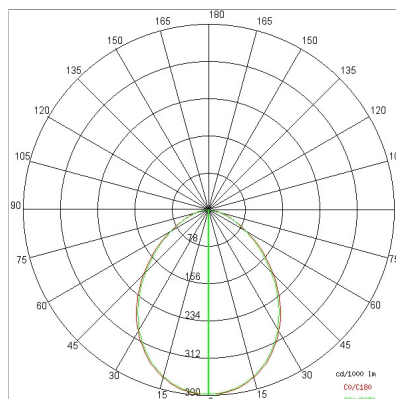

DATI TECNICI

Tensione:	220-240V 50/60Hz
Fascio:	Simmetrico extra diffondente 90°
Corrente:	1050mA
Classe isolamento:	1
Peso:	2,5 kg
Grado IP:	20
Filo incandescente:	850 °C
Lampada inclusa:	Si
Tipo LED:	COB LED
Potenza complessiva:	41 W
Flusso apparecchio:	4684 lm
Durata nominale:	50.000 (h)
Temperatura di colore:	3000 K
Indice resa cromatica:	> 90
Consistenza cromatica:	2 SDCM

Sorgente luminosa: 1 x LED 37.00W 5775lm

NOTE

A richiesta. Led con temperatura di COLORE 2700K

A richiesta:

Esempio di ordinazione
Ordering example

63065-LBC-S + 999051

DISEGNO TECNICO

CURVE FOTOMETRICHE