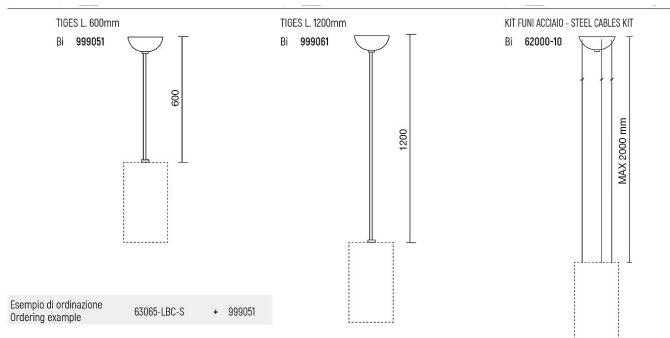

NOTE

A richiesta. Led con temperatura di COLORE 2700K

A richiesta: