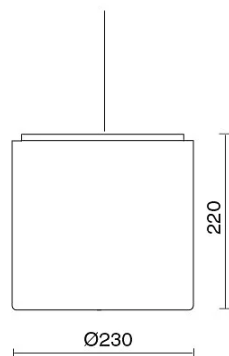

DISEGNO TECNICO