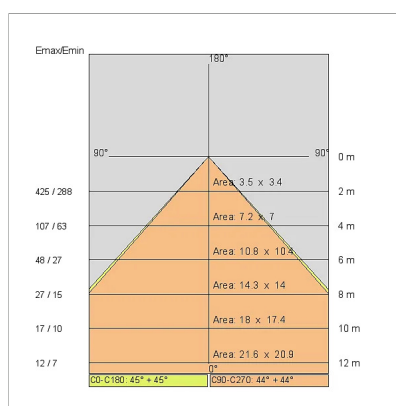

CURVE FOTOMETRICHE

ACCESSORI

999051	BI	Tiges con rosone per montaggio a sospensione L 600mm
999061	BI	Tiges con rosone per montaggio a sospensione L.1200mm
62000-10	BI	Kit funi di acciaio per sospensione - max L. 2000mm

ROSONE CONICO ø55 x h84mm

304-BR	BR	ROSONE CONICO ø55 x h84mm
304-NE	NE	ROSONE CONICO ø55 x h84mm
304-GK	GK	ROSONE CONICO ø55 x h84mm
304-BT	BT	ROSONE CONICO ø55 x h84mm

ROSONE ARC ø51 x h58mm

303-BR	BR	ROSONE ARC ø51 x h58mm
303-NE	NE	ROSONE ARC ø51 x h58mm
303-GK	GK	ROSONE ARC ø51 x h58mm
303-BT	BT	ROSONE ARC ø51 x h58mm