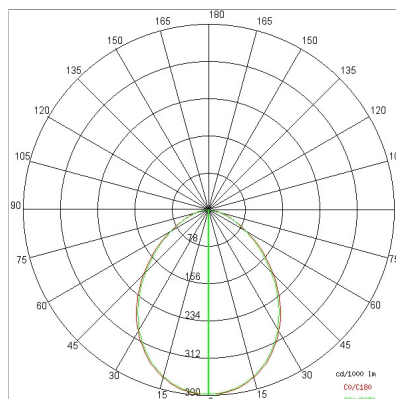

CURVE FOTOMETRICHE

ACCESSORI

999051	BI	Tiges con rosone per montaggio a sospensione L 600mm
999061	BI	Tiges con rosone per montaggio a sospensione L.1200mm
62000-10	BI	Kit funi di acciaio per sospensione - max L. 2000mm

ROSONE CONICO ø55 x h84mm

304-BR	BR	ROSONE CONICO ø55 x h84mm
304-NE	NE	ROSONE CONICO ø55 x h84mm
304-GK	GK	ROSONE CONICO ø55 x h84mm
304-BT	BT	ROSONE CONICO ø55 x h84mm

ROSONE ARC ø51 x h58mm

303-BR	BR	ROSONE ARC ø51 x h58mm
303-NE	NE	ROSONE ARC ø51 x h58mm
303-GK	GK	ROSONE ARC ø51 x h58mm
303-BT	BT	ROSONE ARC ø51 x h58mm