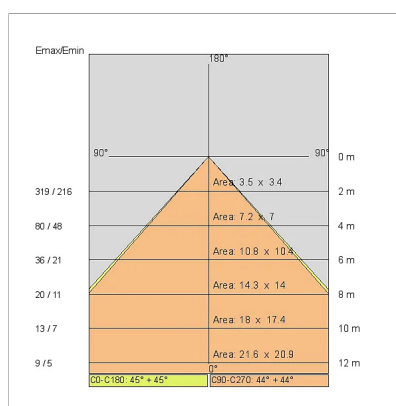

Sorgente luminosa: 1 x LED 37.0W 5980lm

NOTE

A richiesta: Led con temperature di COLORE 2700K

A richiesta:

DISEGNO TECNICO

CURVE FOTOMETRICHE

ACCESSORI

ROSONE CONICO Ø55 x h84mm