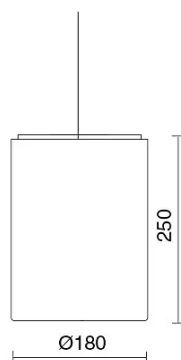

DATI TECNICI

Tensione:	220-240V 50/60Hz
Fascio:	Simmetrico extra diffondente 90°
Corrente:	1050mA
Classe isolamento:	1
Peso:	2 kg
Grado IP:	20
Filo incandescente:	850 °C
Lampada inclusa:	Si
Tipo LED:	COB LED
Potenza complessiva:	41 W
Flusso apparecchio:	4768 lm
Durata nominale:	50.000 (h)
Temperatura di colore:	4000 K
Indice resa cromatica:	> 90
Consistenza cromatica:	2 SDCM

Sorgente luminosa: 1 x LED 37.0W 5980lm

NOTE

A richiesta: Led con temperature di COLORE 2700K

A richiesta:

DISEGNO TECNICO

CURVE FOTOMETRICHE

ACCESSORI

ROSONE CONICO Ø55 x h84mm

ROSONE ARC Ø87 x h93mm

299-BR	BR	ROSONE ARC Ø87 x h93mm
299-NE	NE	ROSONE ARC Ø87 x h93mm
299-GK	GK	ROSONE ARC Ø87 x h93mm
299-BT	BT	ROSONE ARC Ø87 x h93mm

ROSONE CILINDRICO ø58 H45

251-BR	BI	ROSONE CILINDRICO ø58 H.45mm
251-NE	NE	ROSONE CILINDRICO ø58 H.45mm
251-GK	GK	ROSONE CILINDRICO ø58 H.45mm
251-BT	BT	ROSONE CILINDRICO ø58 H.45mm

TUBICINO DECORATIVO ø 12 mm altezze varie

769800-100	h.100mm
769800-200	h.200mm
769800-250	h.250mm
769800-300	h.300mm
769800-350	h.350mm

769800	TUBETTI DECORATIVI ø12mm
--------	--------------------------