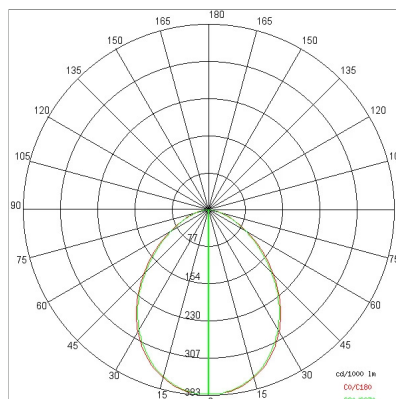

DATI TECNICI

Tensione:	220-240V 50/60Hz
Fascio:	Simmetrico extra diffondente 90°
Corrente:	1050mA
Classe isolamento:	1
Peso:	2 kg
Grado IP:	20
Filo incandescente:	850 °C
Lampada inclusa:	Si
Tipo LED:	COB LED
Potenza complessiva:	41 W
Flusso apparecchio:	4768 lm
Durata nominale:	50.000 (h)
Temperatura di colore:	4000 K
Indice resa cromatica:	> 90
Consistenza cromatica:	2 SDCM

Sorgente luminosa: 1 x LED 37.0W 5980lm

NOTE

A richiesta: Led con temperature di COLORE 2700K

A richiesta:

DISEGNO TECNICO

CURVE FOTOMETRICHE

ACCESSORI

ROSONE CONICO Ø55 x h84mm