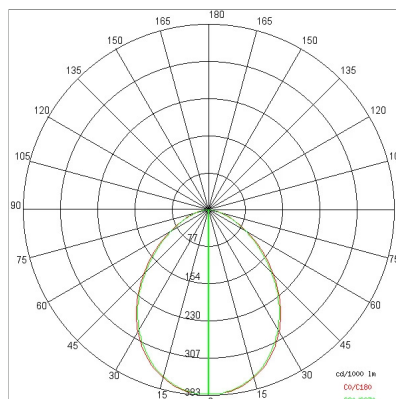

DATI TECNICI

Tensione:	220-240V 50/60Hz
Fascio:	Simmetrico extra diffondente 90°
Corrente:	1050mA
Classe isolamento:	1
Peso:	2 kg
Grado IP:	20
Filo incandescente:	850 °C
Lampada inclusa:	Si
Tipo LED:	COB LED
Potenza complessiva:	41 W
Flusso apparecchio:	4226 lm
Durata nominale:	50.000 (h)
Temperatura di colore:	3000 K
Indice resa cromatica:	> 90
Consistenza cromatica:	2 SDCM

Sorgente luminosa: 1 x LED 37.00W 5300lm

NOTE

A richiesta: Led con temperature di COLORE 2700K

A richiesta:

DISEGNO TECNICO

CURVE FOTOMETRICHE

ACCESSORI

ROSONE CONICO Ø55 x h84mm