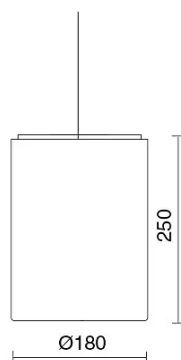

DATI TECNICI

Tensione:	220-240V 50/60Hz
Fascio:	Simmetrico extra diffondente 90°
Corrente:	1050mA
Classe isolamento:	1
Peso:	2 kg
Grado IP:	20
Filo incandescente:	850 °C
Lampada inclusa:	Si
Tipo LED:	COB LED
Potenza complessiva:	41 W
Flusso apparecchio:	4226 lm
Durata nominale:	50.000 (h)
Temperatura di colore:	3000 K
Indice resa cromatica:	> 90
Consistenza cromatica:	2 SDCM

Sorgente luminosa: 1 x LED 37.00W 5300lm

NOTE

A richiesta: Led con temperature di COLORE 2700K

A richiesta:

DISEGNO TECNICO

CURVE FOTOMETRICHE

ACCESSORI

ROSONE CONICO Ø55 x h84mm

ROSONE ARC Ø87 x h93mm

299-BR	BR	ROSONE ARC Ø87 x h93mm
299-NE	NE	ROSONE ARC Ø87 x h93mm
299-GK	GK	ROSONE ARC Ø87 x h93mm
299-BT	BT	ROSONE ARC Ø87 x h93mm

ROSONE CILINDRICO ø58 H45

251-BR	BI	ROSONE CILINDRICO ø58 H.45mm
251-NE	NE	ROSONE CILINDRICO ø58 H.45mm
251-GK	GK	ROSONE CILINDRICO ø58 H.45mm
251-BT	BT	ROSONE CILINDRICO ø58 H.45mm

TUBICINO DECORATIVO ø 12 mm altezze varie

769800-100	h.100mm
769800-200	h.200mm
769800-250	h.250mm
769800-300	h.300mm
769800-350	h.350mm

769800	TUBETTI DECORATIVI ø12mm
--------	--------------------------