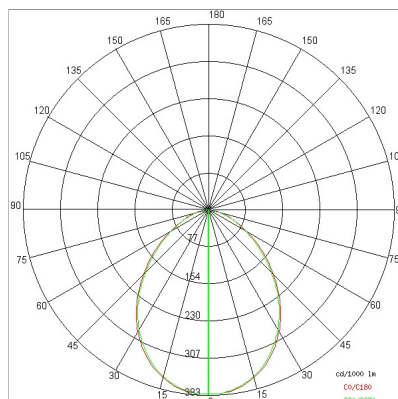

## DATI TECNICI

Tensione:	220-240V 50/60Hz
Fascio:	Simmetrico extra diffondente 90°
Corrente:	1050mA
Classe isolamento:	1
Peso:	2 kg
Grado IP:	20
Filo incandescente:	850 °C
Lampada inclusa:	Si
Tipo LED:	COB LED
Potenza complessiva:	41 W
Flusso apparecchio:	4768 lm
Durata nominale:	50.000 (h)
Temperatura di colore:	4000 K
Indice resa cromatica:	> 90
Consistenza cromatica:	2 SDCM

## DISEGNO TECNICO

## CURVE FOTOMETRICHE