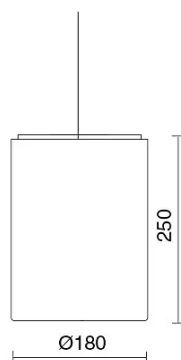

DISEGNO TECNICO