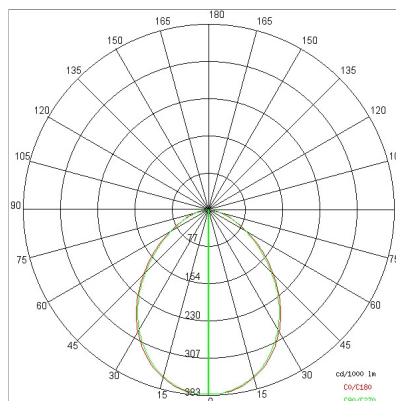

DATI TECNICI

Tensione:	220-240V 50/60Hz
Fascio:	Simmetrico extra diffondente 90°
Corrente:	1050mA
Classe isolamento:	1
Peso:	2 kg
Grado IP:	20
Filo incandescente:	850 °C
Lampada inclusa:	Si
Tipo LED:	COB LED
Potenza complessiva:	41 W
Flusso apparecchio:	4226 lm
Durata nominale:	50.000 (h)
Temperatura di colore:	3000 K
Indice resa cromatica:	> 90
Consistenza cromatica:	2 SDCM

Sorgente luminosa: 1 x LED 37.00W 5300lm

NOTE

A richiesta: Led con temperature di COLORE 2700K

A richiesta:

DISEGNO TECNICO

CURVE FOTOMETRICHE

ACCESSORI

ROSONE CONICO Ø55 x h84mm