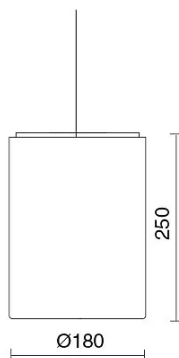

DATI TECNICI

Tensione:	220-240V 50/60Hz
Fascio:	Simmetrico extra diffondente 90°
Corrente:	1050mA
Classe isolamento:	1
Peso:	2 kg
Grado IP:	20
Filo incandescente:	850 °C
Lampada inclusa:	Si
Tipo LED:	COB LED
Potenza complessiva:	41 W
Flusso apparecchio:	4226 lm
Durata nominale:	50.000 (h)
Temperatura di colore:	3000 K
Indice resa cromatica:	> 90
Consistenza cromatica:	2 SDCM

Sorgente luminosa: 1 x LED 37.00W 5300lm

NOTE

A richiesta: Led con temperature di COLORE 2700K

A richiesta:

DISEGNO TECNICO

CURVE FOTOMETRICHE

ACCESSORI

ROSONE CONICO Ø55 x h84mm

ROSONE ARC Ø87 x h93mm

299-BR	BR	ROSONE ARC Ø87 x h93mm
299-NE	NE	ROSONE ARC Ø87 x h93mm
299-GK	GK	ROSONE ARC Ø87 x h93mm
299-BT	BT	ROSONE ARC Ø87 x h93mm

ROSONE CILINDRICO ø58 H45

251-BR	BI	ROSONE CILINDRICO ø58 H.45mm
251-NE	NE	ROSONE CILINDRICO ø58 H.45mm
251-GK	GK	ROSONE CILINDRICO ø58 H.45mm
251-BT	BT	ROSONE CILINDRICO ø58 H.45mm

TUBICINO DECORATIVO ø 12 mm altezze varie

769800-100	h.100mm
769800-200	h.200mm
769800-250	h.250mm
769800-300	h.300mm
769800-350	h.350mm

769800	TUBETTI DECORATIVI ø12mm
--------	--------------------------