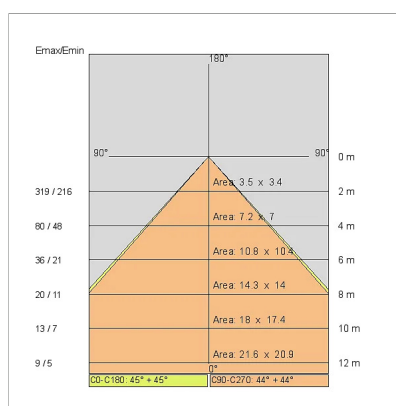

Sorgente luminosa: 1 x LED 37.00W 5300lm

NOTE

A richiesta: Led con temperature di COLORE 2700K

A richiesta:

DISEGNO TECNICO

CURVE FOTOMETRICHE

ACCESSORI

ROSONE CONICO Ø55 x h84mm