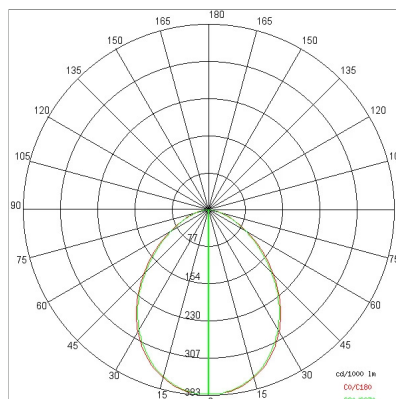

## DATI TECNICI

Tensione:	220-240V 50/60Hz
Fascio:	Simmetrico extra diffondente 90°
Corrente:	500mA
Classe isolamento:	1
Peso:	2 kg
Grado IP:	20
Filo incandescente:	850 °C
Lampada inclusa:	Si
Tipo LED:	COB LED
Potenza complessiva:	19.7 W
Flusso apparecchio:	2403 lm
Durata nominale:	50.000 (h)
Temperatura di colore:	4000 K
Indice resa cromatica:	> 90
Consistenza cromatica:	2 SDCM

## DISEGNO TECNICO

## CURVE FOTOMETRICHE