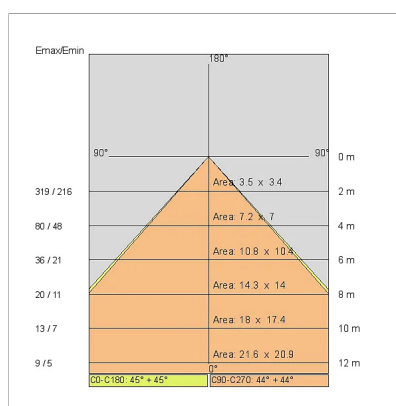

Sorgente luminosa: 1 x LED 16.70W 2911lm

NOTE

A richiesta: Led con temperature di COLORE 2700K

A richiesta:

DISEGNO TECNICO

CURVE FOTOMETRICHE

ACCESSORI

ROSONE CONICO ø55 x h84mm