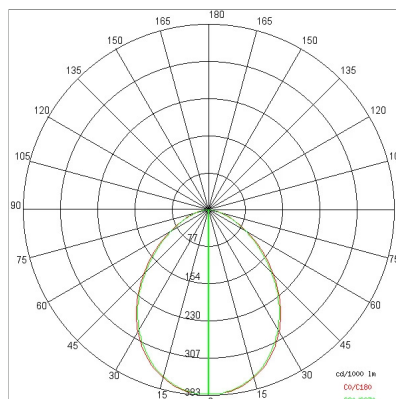

DATI TECNICI

Tensione:	220-240V 50/60Hz
Fascio:	Simmetrico extra diffondente 90°
Corrente:	500mA
Classe isolamento:	1
Peso:	2 kg
Grado IP:	20
Filo incandescente:	850 °C
Lampada inclusa:	Si
Tipo LED:	COB LED
Potenza complessiva:	19.7 W
Flusso apparecchio:	2321 lm
Durata nominale:	50.000 (h)
Temperatura di colore:	3000 K
Indice resa cromatica:	> 90
Consistenza cromatica:	2 SDCM

Sorgente luminosa: 1 x LED 16.70W 2911lm

NOTE

A richiesta: Led con temperature di COLORE 2700K

A richiesta:

DISEGNO TECNICO

CURVE FOTOMETRICHE

ACCESSORI

ROSONE CONICO ø55 x h84mm