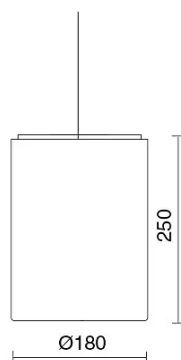

DATI TECNICI

Tensione:	220-240V 50/60Hz
Fascio:	Simmetrico extra diffondente 90°
Corrente:	500mA
Classe isolamento:	1
Peso:	2 kg
Grado IP:	20
Filo incandescente:	850 °C
Lampada inclusa:	Si
Tipo LED:	COB LED
Potenza complessiva:	19.7 W
Flusso apparecchio:	2321 lm
Durata nominale:	50.000 (h)
Temperatura di colore:	3000 K
Indice resa cromatica:	> 90
Consistenza cromatica:	2 SDCM

Sorgente luminosa: 1 x LED 16.70W 2911lm

NOTE

A richiesta: Led con temperature di COLORE 2700K

A richiesta:

DISEGNO TECNICO

CURVE FOTOMETRICHE

ACCESSORI

ROSONE CONICO ø55 x h84mm

ROSONE ARC ø87 x h93mm

299-BR	BR	ROSONE ARC ø87 x h93mm
299-NE	NE	ROSONE ARC ø87 x h93mm
299-GK	GK	ROSONE ARC ø87 x h93mm
299-BT	BT	ROSONE ARC ø87 x h93mm

ROSONE CILINDRICO ø58 H45

251-BR	BI	ROSONE CILINDRICO ø58 H.45mm
251-NE	NE	ROSONE CILINDRICO ø58 H.45mm
251-GK	GK	ROSONE CILINDRICO ø58 H.45mm
251-BT	BT	ROSONE CILINDRICO ø58 H.45mm

TUBICINO DECORATIVO ø 12 mm altezze varie

769800-100	h.100mm
769800-200	h.200mm
769800-250	h.250mm
769800-300	h.300mm
769800-350	h.350mm

769800	TUBETTI DECORATIVI ø12mm
--------	--------------------------