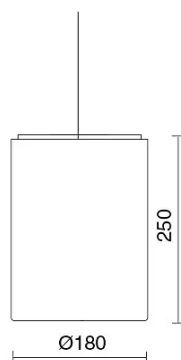

DATI TECNICI

| | |
|------------------------|----------------------------------|
| Tensione: | 220-240V 50/60Hz |
| Fascio: | Simmetrico extra diffondente 90° |
| Corrente: | 500mA |
| Classe isolamento: | 1 |
| Peso: | 2 kg |
| Grado IP: | 20 |
| Filo incandescente: | 850 °C |
| Lampada inclusa: | Si |
| Tipo LED: | COB LED |
| Potenza complessiva: | 19.7 W |
| Flusso apparecchio: | 2403 lm |
| Durata nominale: | 50.000 (h) |
| Temperatura di colore: | 4000 K |
| Indice resa cromatica: | > 90 |
| Consistenza cromatica: | 2 SDCM |

Sorgente luminosa: 1 x LED 16.70W 3014lm

NOTE

A richiesta: Led con temperature di COLORE 2700K

A richiesta:

DISEGNO TECNICO

CURVE FOTOMETRICHE

ACCESSORI

ROSONE CONICO ø55 x h84mm

| | | |
|--------|----|---------------------------|
| 304-BR | BR | ROSONE CONICO ø55 x h84mm |
| 304-NE | NE | ROSONE CONICO ø55 x h84mm |
| 304-GK | GK | ROSONE CONICO ø55 x h84mm |
| 304-BT | BT | ROSONE CONICO ø55 x h84mm |

TUBICINO DECORATIVO ø 12 mm altezze varie

| | |
|------------|---------|
| 769800-100 | h.100mm |
| 769800-200 | h.200mm |
| 769800-250 | h.250mm |
| 769800-300 | h.300mm |
| 769800-350 | h.350mm |

| | |
|--------|--------------------------|
| 769800 | TUBETTI DECORATIVI ø12mm |
|--------|--------------------------|