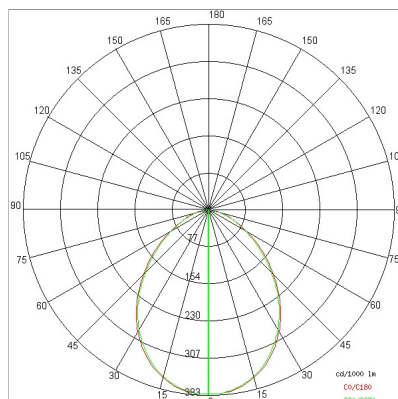

DATI TECNICI

| | |
|------------------------|----------------------------------|
| Tensione: | 220-240V 50/60Hz |
| Fascio: | Simmetrico extra diffondente 90° |
| Corrente: | 500mA |
| Classe isolamento: | 1 |
| Peso: | 2 kg |
| Grado IP: | 20 |
| Filo incandescente: | 850 °C |
| Lampada inclusa: | Si |
| Tipo LED: | COB LED |
| Potenza complessiva: | 19.7 W |
| Flusso apparecchio: | 2403 lm |
| Durata nominale: | 50.000 (h) |
| Temperatura di colore: | 4000 K |
| Indice resa cromatica: | > 90 |
| Consistenza cromatica: | 2 SDCM |

Sorgente luminosa: 1 x LED 16.70W 3014lm

NOTE

A richiesta: Led con temperature di COLORE 2700K

A richiesta:

DISEGNO TECNICO

CURVE FOTOMETRICHE

ACCESSORI

ROSONE CONICO ø55 x h84mm