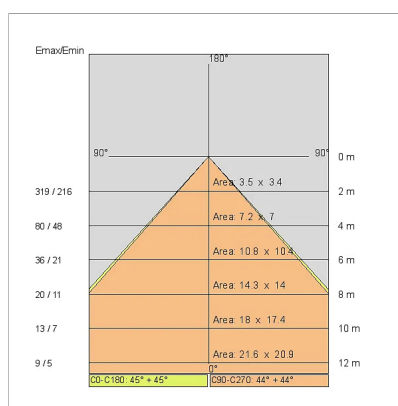

Sorgente luminosa: 1 x LED 16.70W 3014lm

NOTE

A richiesta: Led con temperature di COLORE 2700K

A richiesta:

DISEGNO TECNICO

CURVE FOTOMETRICHE

ACCESSORI

ROSONE CONICO ø55 x h84mm