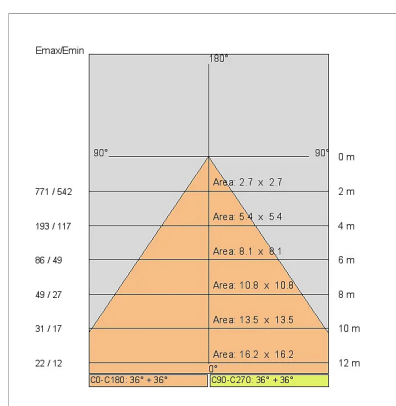

DISEGNO TECNICO

CURVE FOTOMETRICHE

AZIENDA

Side Spa è da sempre un punto di riferimento nel settore manifatturiero per la sua costante attenzione alla qualità del prodotto, all'assemblaggio e alla sostenibilità dei suoi articoli. L'azienda si distingue per la sua dedizione nell'offrire ai clienti prodotti di altissima qualità che soddisfino le esigenze e superino le aspettative.