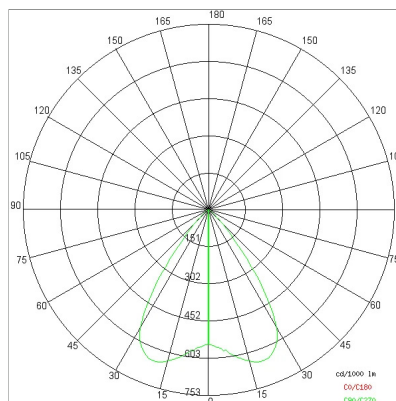

DISEGNO TECNICO

CURVE FOTOMETRICHE

AZIENDA

Side Spa è da sempre un punto di riferimento nel settore manifatturiero per la sua costante attenzione alla qualità del prodotto, all'assemblaggio e alla sostenibilità dei suoi articoli. L'azienda si distingue per la sua dedizione nell'offrire ai clienti prodotti di altissima qualità che soddisfino le esigenze e superino le aspettative.