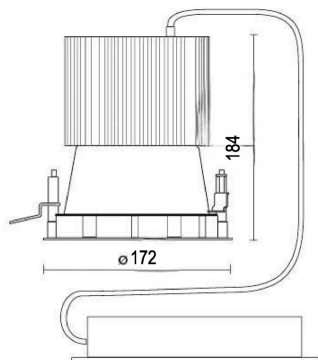

DISEGNO TECNICO

CURVE FOTOMETRICHE

AZIENDA

Side Spa è da sempre un punto di riferimento nel settore manifatturiero per la sua costante attenzione alla qualità del prodotto, all'assemblaggio e alla sostenibilità dei suoi articoli. L'azienda si distingue per la sua dedizione nell'offrire ai clienti prodotti di altissima qualità che soddisfino le esigenze e superino le aspettative.