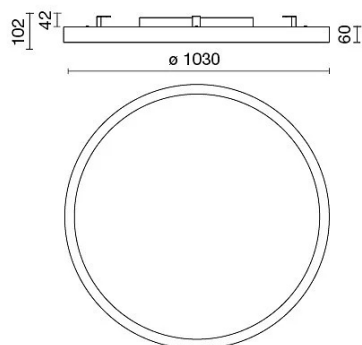

DISEGNO TECNICO