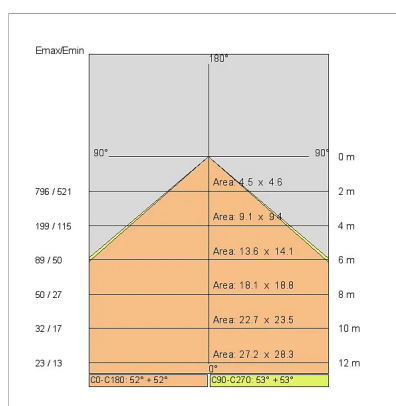

CURVE FOTOMETRICHE

ACCESSORI

980131	BI	KIT sospensione con rosone
980132	NE	KIT sospensione con rosone
980133	GR	KIT sospensione con rosone

165-BR	BR	ROSONE CILINDRICO ø130 x h45mm
165-NE	NE	ROSONE CILINDRICO ø130 x h45mm
165-GK	GK	ROSONE CILINDRICO ø130 x h45mm
165-BT	BT	ROSONE CILINDRICO ø130 x h45mm

ROSONE COPPA ø150 x h45mm

170-BR	BR	ROSONE COPPA ø150 x h45mm
170-NE	NE	ROSONE COPPA ø150 x h45mm
170-GK	GK	ROSONE COPPA ø150 x h45mm
170-BT	BT	ROSONE COPPA ø150 x h45mm