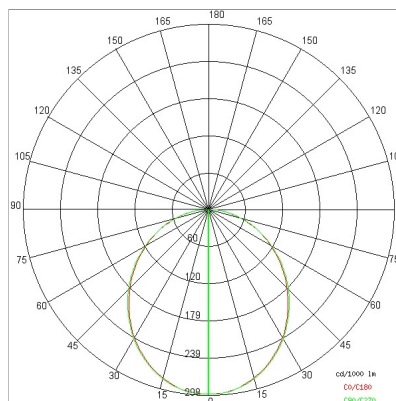

CURVE FOTOMETRICHE

ACCESSORI

980131	BI	KIT sospensione con rosone
980132	NE	KIT sospensione con rosone
980133	GR	KIT sospensione con rosone

165-BR	BR	ROSONE CILINDRICO ø130 x h45mm
165-NE	NE	ROSONE CILINDRICO ø130 x h45mm
165-GK	GK	ROSONE CILINDRICO ø130 x h45mm
165-BT	BT	ROSONE CILINDRICO ø130 x h45mm

ROSONE COPPA ø150 x h45mm

170-BR	BR	ROSONE COPPA ø150 x h45mm
170-NE	NE	ROSONE COPPA ø150 x h45mm
170-GK	GK	ROSONE COPPA ø150 x h45mm
170-BT	BT	ROSONE COPPA ø150 x h45mm