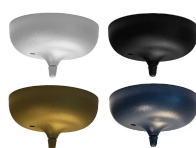

ROSONE COPPA ø150 x h45mm

170-BR	BR	ROSONE COPPA ø150 x h45mm
170-NE	NE	ROSONE COPPA ø150 x h45mm
170-GK	GK	ROSONE COPPA ø150 x h45mm
170-BT	BT	ROSONE COPPA ø150 x h45mm