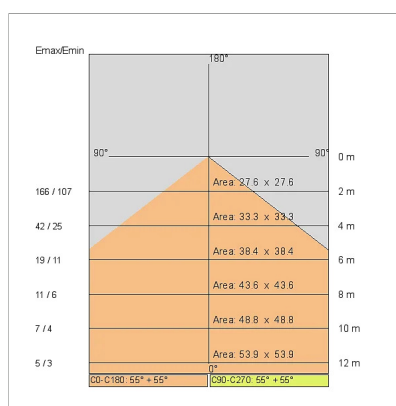

CURVE FOTOMETRICHE

ACCESSORI

KIT SOSPENSIONE universale, 3 funi con sistema di regolazione micrometrica, cavo di alimentazione L.2100mm e rosone

980131	BI	KIT sospensione con rosone
980132	NE	KIT sospensione con rosone
980133	GR	KIT sospensione con rosone

165-BR	BR	ROSONE CILINDRICO ø130 x h45mm
165-NE	NE	ROSONE CILINDRICO ø130 x h45mm
165-GK	GK	ROSONE CILINDRICO ø130 x h45mm
165-BT	BT	ROSONE CILINDRICO ø130 x h45mm

ROSONE COPPA ø150 x h45mm

170-BR	BR	ROSONE COPPA ø150 x h45mm
170-NE	NE	ROSONE COPPA ø150 x h45mm
170-GK	GK	ROSONE COPPA ø150 x h45mm
170-BT	BT	ROSONE COPPA ø150 x h45mm