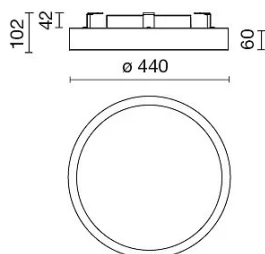

DISEGNO TECNICO