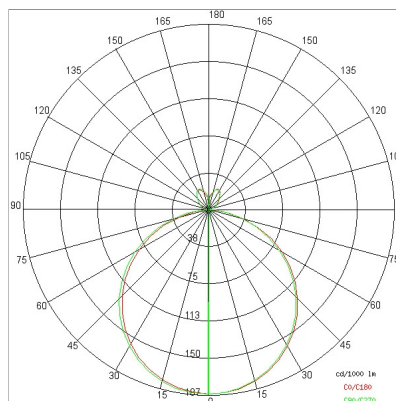

CURVE FOTOMETRICHE

ACCESSORI

KIT SOSPENSIONE universale, 3 funi con sistema di regolazione micrometrica, cavo di alimentazione L.2100mm e rosone

980131	BI	KIT sospensione con rosone
980132	NE	KIT sospensione con rosone
980133	GR	KIT sospensione con rosone

165-BR	BR	ROSONE CILINDRICO ø130 x h45mm
165-NE	NE	ROSONE CILINDRICO ø130 x h45mm
165-GK	GK	ROSONE CILINDRICO ø130 x h45mm
165-BT	BT	ROSONE CILINDRICO ø130 x h45mm

ROSONE COPPA ø150 x h45mm

170-BR	BR	ROSONE COPPA ø150 x h45mm
170-NE	NE	ROSONE COPPA ø150 x h45mm
170-GK	GK	ROSONE COPPA ø150 x h45mm
170-BT	BT	ROSONE COPPA ø150 x h45mm