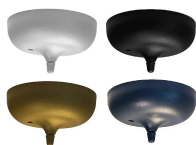

ROSONE COPPA ø150 x h45mm

170-BR	BR	ROSONE COPPA ø150 x h45mm
170-NE	NE	ROSONE COPPA ø150 x h45mm
170-GK	GK	ROSONE COPPA ø150 x h45mm
170-BT	BT	ROSONE COPPA ø150 x h45mm