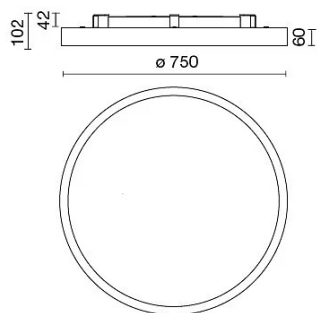

DISEGNO TECNICO