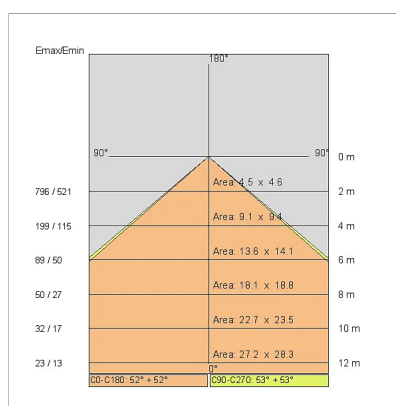

CURVE FOTOMETRICHE

ACCESSORI

KIT SOSPENSIONE universale, 3 funi con sistema di regolazione micrometrica, cavo di alimentazione L.2100mm e rosone

980131	BI	KIT sospensione con rosone
980132	NE	KIT sospensione con rosone
980133	GR	KIT sospensione con rosone

165-BR	BR	ROSONE CILINDRICO ø130 x h45mm
165-NE	NE	ROSONE CILINDRICO ø130 x h45mm
165-GK	GK	ROSONE CILINDRICO ø130 x h45mm
165-BT	BT	ROSONE CILINDRICO ø130 x h45mm

ROSONE COPPA ø150 x h45mm

170-BR	BR	ROSONE COPPA ø150 x h45mm
170-NE	NE	ROSONE COPPA ø150 x h45mm
170-GK	GK	ROSONE COPPA ø150 x h45mm
170-BT	BT	ROSONE COPPA ø150 x h45mm