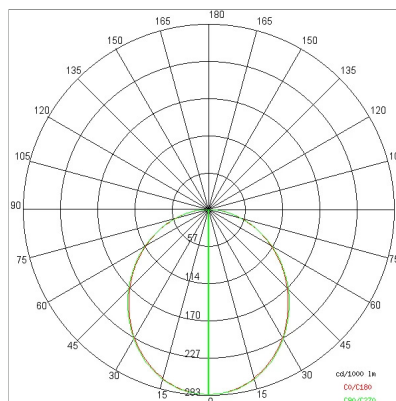

CURVE FOTOMETRICHE

ACCESSORI

KIT SOSPENSIONE universale, 3 funi con sistema di regolazione micrometrica, cavo di alimentazione L.2100mm e rosone

980131	BI	KIT sospensione con rosone
980132	NE	KIT sospensione con rosone
980133	GR	KIT sospensione con rosone

165-BR	BR	ROSONE CILINDRICO ø130 x h45mm
165-NE	NE	ROSONE CILINDRICO ø130 x h45mm
165-GK	GK	ROSONE CILINDRICO ø130 x h45mm
165-BT	BT	ROSONE CILINDRICO ø130 x h45mm

ROSONE COPPA ø150 x h45mm

170-BR	BR	ROSONE COPPA ø150 x h45mm
170-NE	NE	ROSONE COPPA ø150 x h45mm
170-GK	GK	ROSONE COPPA ø150 x h45mm
170-BT	BT	ROSONE COPPA ø150 x h45mm