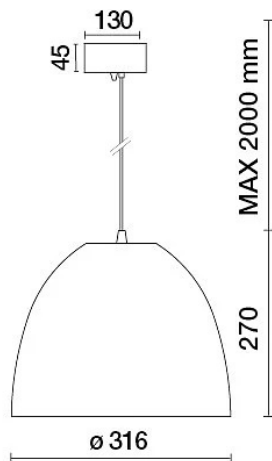

DISEGNO TECNICO