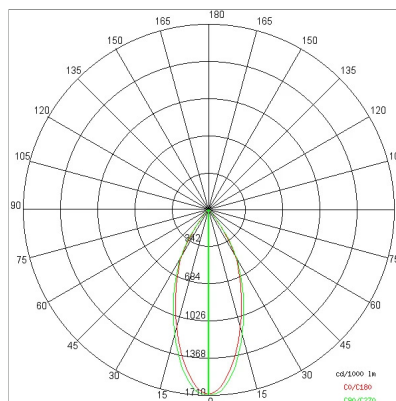

CURVE FOTOMETRICHE

ACCESSORI

299-BR	BR	ROSONE ARC $\varnothing 87 \times h93\text{mm}$
299-NE	NE	ROSONE ARC $\varnothing 87 \times h93\text{mm}$
299-GK	GK	ROSONE ARC $\varnothing 87 \times h93\text{mm}$
299-BT	BT	ROSONE ARC $\varnothing 87 \times h93\text{mm}$

ROSONE COPPA $\varnothing 100 \times h54\text{mm}$

225-BR	BR	ROSONE COPPA $\varnothing 100 \times h54\text{mm}$
225-NE	NE	ROSONE COPPA $\varnothing 100 \times h54\text{mm}$
225-GK	GK	ROSONE COPPA $\varnothing 100 \times h54\text{mm}$
225-BT	BT	ROSONE COPPA $\varnothing 100 \times h54\text{mm}$