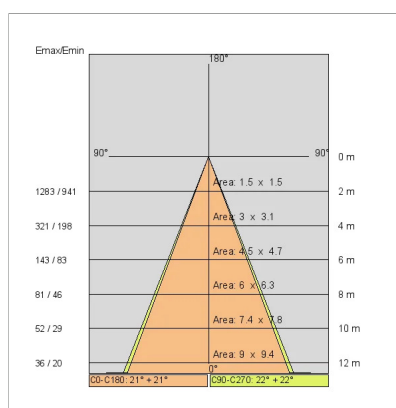

CURVE FOTOMETRICHE

ACCESSORI

299-BR	BR	ROSONE ARC $\varnothing 87 \times h93\text{mm}$
299-NE	NE	ROSONE ARC $\varnothing 87 \times h93\text{mm}$
299-GK	GK	ROSONE ARC $\varnothing 87 \times h93\text{mm}$
299-BT	BT	ROSONE ARC $\varnothing 87 \times h93\text{mm}$

ROSONE COPPA $\varnothing 100 \times h54\text{mm}$

225-BR	BR	ROSONE COPPA $\varnothing 100 \times h54\text{mm}$
225-NE	NE	ROSONE COPPA $\varnothing 100 \times h54\text{mm}$
225-GK	GK	ROSONE COPPA $\varnothing 100 \times h54\text{mm}$
225-BT	BT	ROSONE COPPA $\varnothing 100 \times h54\text{mm}$