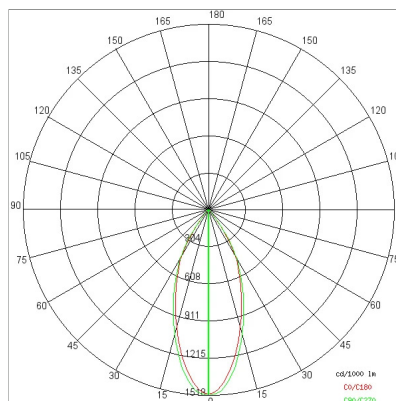

CURVE FOTOMETRICHE

ACCESSORI

299-BR	BR	ROSONE ARC $\varnothing 87 \times h93\text{mm}$
299-NE	NE	ROSONE ARC $\varnothing 87 \times h93\text{mm}$
299-GK	GK	ROSONE ARC $\varnothing 87 \times h93\text{mm}$
299-BT	BT	ROSONE ARC $\varnothing 87 \times h93\text{mm}$

ROSONE COPPA $\varnothing 100 \times h54\text{mm}$

225-BR	BR	ROSONE COPPA $\varnothing 100 \times h54\text{mm}$
225-NE	NE	ROSONE COPPA $\varnothing 100 \times h54\text{mm}$
225-GK	GK	ROSONE COPPA $\varnothing 100 \times h54\text{mm}$
225-BT	BT	ROSONE COPPA $\varnothing 100 \times h54\text{mm}$