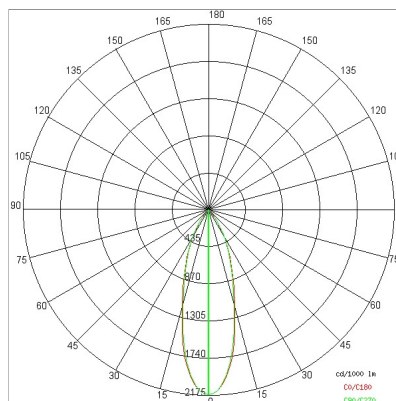

CURVE FOTOMETRICHE

ACCESSORI

ROSONE ARC $\varnothing 87 \times h93\text{mm}$

299-BR	BR	ROSONE ARC $\varnothing 87 \times h93\text{mm}$
299-NE	NE	ROSONE ARC $\varnothing 87 \times h93\text{mm}$
299-GK	GK	ROSONE ARC $\varnothing 87 \times h93\text{mm}$
299-BT	BT	ROSONE ARC $\varnothing 87 \times h93\text{mm}$

ROSONE COPPA $\varnothing 100 \times h54\text{mm}$

225-BR	BR	ROSONE COPPA $\varnothing 100 \times h54\text{mm}$
225-NE	NE	ROSONE COPPA $\varnothing 100 \times h54\text{mm}$
225-GK	GK	ROSONE COPPA $\varnothing 100 \times h54\text{mm}$
225-BT	BT	ROSONE COPPA $\varnothing 100 \times h54\text{mm}$