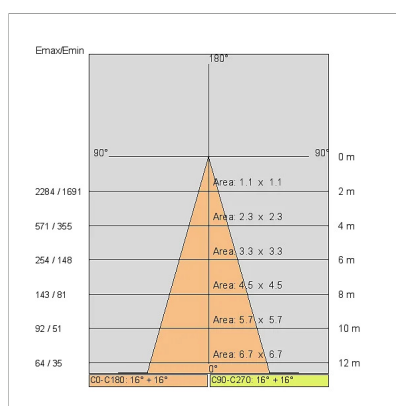

CURVE FOTOMETRICHE

ACCESSORI

ROSONE ARC $\varnothing 87 \times h93\text{mm}$

299-BR	BR	ROSONE ARC $\varnothing 87 \times h93\text{mm}$
299-NE	NE	ROSONE ARC $\varnothing 87 \times h93\text{mm}$
299-GK	GK	ROSONE ARC $\varnothing 87 \times h93\text{mm}$
299-BT	BT	ROSONE ARC $\varnothing 87 \times h93\text{mm}$

ROSONE COPPA $\varnothing 100 \times h54\text{mm}$

225-BR	BR	ROSONE COPPA $\varnothing 100 \times h54\text{mm}$
225-NE	NE	ROSONE COPPA $\varnothing 100 \times h54\text{mm}$
225-GK	GK	ROSONE COPPA $\varnothing 100 \times h54\text{mm}$
225-BT	BT	ROSONE COPPA $\varnothing 100 \times h54\text{mm}$