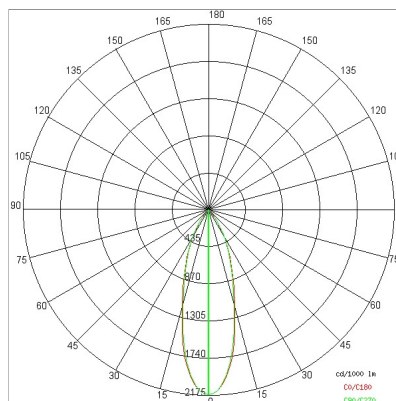

DATI TECNICI

Tensione:	220-240V 50/60Hz
Fascio:	Simmetrico diffondente 30°
Corrente:	1050mA
Classe isolamento:	1
Peso:	3.10 kg
Grado IP:	20
Filo incandescente:	850 °C
Lampada inclusa:	Si
Tipo LED:	COB LED
Potenza complessiva:	41 W
Flusso apparecchio:	4181 lm
Durata nominale:	50000
Temperatura di colore:	3000 K
Indice resa cromatica:	>90
Consistenza cromatica:	3 SDCM

Sorgente luminosa: 1 x LED 37.00W 4685lm

NOTE

Indicato per frutta e verdura.

A richiesta: Cavo di alimentazione in tessuto in due colori diversi:

cod.643000 (BIANCO)

cod.613750 (NERO)

DISEGNO TECNICO

CURVE FOTOMETRICHE