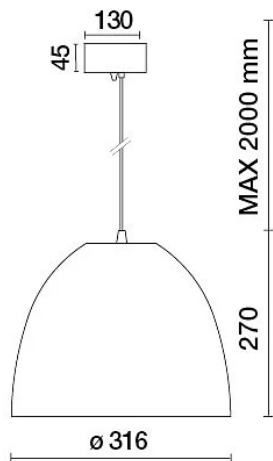

DISEGNO TECNICO