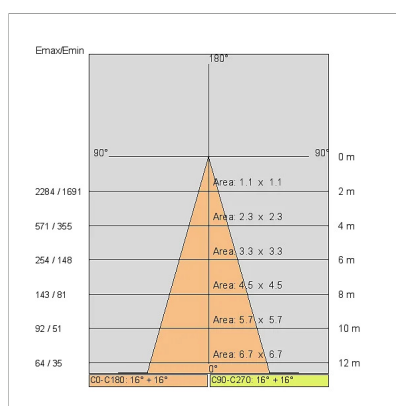

Sorgente luminosa: 1 x LED 37.00W 4685lm

NOTE

Indicato per frutta e verdura.

A richiesta: Cavo di alimentazione in tessuto in due colori diversi:

cod.643000 (BIANCO)

cod.613750 (NERO)

DISEGNO TECNICO

CURVE FOTOMETRICHE