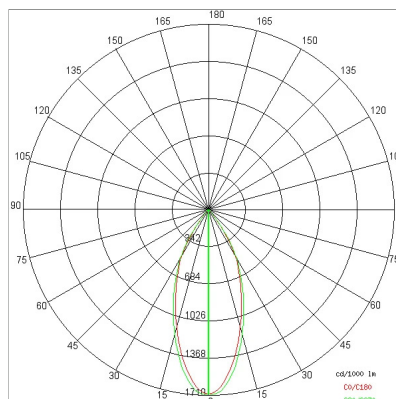

CURVE FOTOMETRICHE

ACCESSORI

ROSONE ARC $\varnothing 87 \times h93\text{mm}$

299-BR	BR	ROSONE ARC $\varnothing 87 \times h93\text{mm}$
299-NE	NE	ROSONE ARC $\varnothing 87 \times h93\text{mm}$
299-GK	GK	ROSONE ARC $\varnothing 87 \times h93\text{mm}$
299-BT	BT	ROSONE ARC $\varnothing 87 \times h93\text{mm}$

ROSONE COPPA $\varnothing 100 \times h54\text{mm}$

225-BR	BR	ROSONE COPPA $\varnothing 100 \times h54\text{mm}$
225-NE	NE	ROSONE COPPA $\varnothing 100 \times h54\text{mm}$
225-GK	GK	ROSONE COPPA $\varnothing 100 \times h54\text{mm}$
225-BT	BT	ROSONE COPPA $\varnothing 100 \times h54\text{mm}$