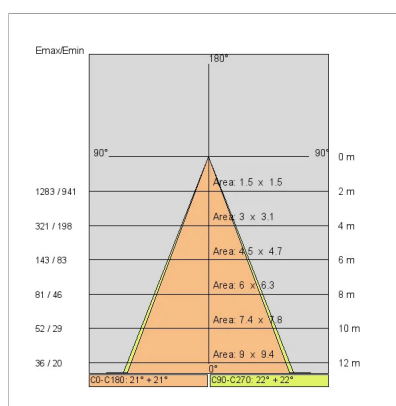

CURVE FOTOMETRICHE

ACCESSORI

ROSONE ARC $\varnothing 87 \times h93\text{mm}$

299-BR	BR	ROSONE ARC $\varnothing 87 \times h93\text{mm}$
299-NE	NE	ROSONE ARC $\varnothing 87 \times h93\text{mm}$
299-GK	GK	ROSONE ARC $\varnothing 87 \times h93\text{mm}$
299-BT	BT	ROSONE ARC $\varnothing 87 \times h93\text{mm}$

ROSONE COPPA $\varnothing 100 \times h54\text{mm}$

225-BR	BR	ROSONE COPPA $\varnothing 100 \times h54\text{mm}$
225-NE	NE	ROSONE COPPA $\varnothing 100 \times h54\text{mm}$
225-GK	GK	ROSONE COPPA $\varnothing 100 \times h54\text{mm}$
225-BT	BT	ROSONE COPPA $\varnothing 100 \times h54\text{mm}$