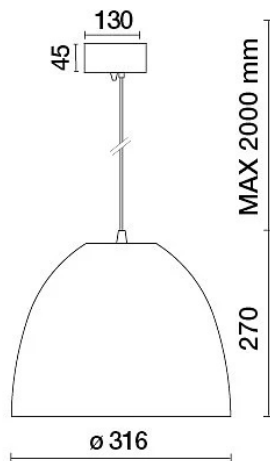

DATI TECNICI

Tensione:	220-240V 50/60Hz
Fascio:	Simmetrico diffondente 60°
Corrente:	1050mA
Classe isolamento:	1
Peso:	2.2 kg
Grado IP:	20
Filo incandescente:	850 °C
Lampada inclusa:	Si
Tipo LED:	COB LED
Potenza complessiva:	41 W
Flusso apparecchio:	5755 lm
Durata nominale:	50.000 (h)
Temperatura di colore:	3000 K
Indice resa cromatica:	>90
Consistenza cromatica:	2 SDCM

cod.643000 (BIANCO)

cod.613750 (NERO)

DISEGNO TECNICO

CURVE FOTOMETRICHE

ACCESSORI

ROSONE ARC $\varnothing 87 \times h93\text{mm}$

299-BR	BR	ROSONE ARC $\varnothing 87 \times h93\text{mm}$
299-NE	NE	ROSONE ARC $\varnothing 87 \times h93\text{mm}$
299-GK	GK	ROSONE ARC $\varnothing 87 \times h93\text{mm}$
299-BT	BT	ROSONE ARC $\varnothing 87 \times h93\text{mm}$

ROSONE COPPA ø88 x h46mm

SILICONE- BR	BR	ROSONE COPPA ø88 x h46mm
SILICONE- NE	NE	ROSONE COPPA ø88 x h46mm
SILICONE- MO	MO	ROSONE COPPA ø88 x h46mm
SILICONE- GR	GR	ROSONE COPPA ø88 x h46mm

TUBICINO DECORATIVO ø 12 mm altezze varie

769800-100 h.100mm
769800-200 h.200mm
769800-250 h.250mm
769800-300 h.300mm
769800-350 h.350mm

769800 TUBETTI DECORATIVI ø12mm

AZIENDA

Side Spa è da sempre un punto di riferimento nel settore manifatturiero per la sua costante attenzione alla qualità del prodotto, all'assemblaggio e alla sostenibilità dei suoi articoli. L'azienda si distingue per la sua dedizione nell'offrire ai clienti prodotti di altissima qualità che soddisfino le esigenze e superino le aspettative.