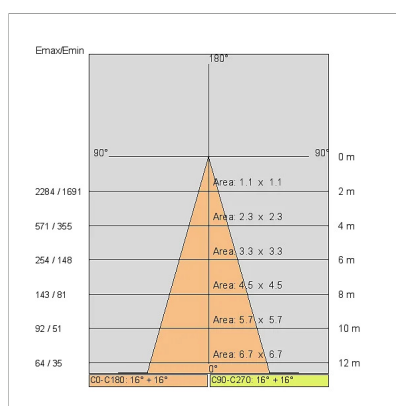

DATI TECNICI

Tensione:	220-240V 50/60Hz
Fascio:	Simmetrico diffondente 30°
Corrente:	1050mA
Classe isolamento:	1
Peso:	3.10 kg
Grado IP:	20
Filo incandescente:	850 °C
Lampada inclusa:	Si
Tipo LED:	COB LED
Potenza complessiva:	41 W
Flusso apparecchio:	2592 lm
Durata nominale:	50000
Temperatura di colore:	- K
Indice resa cromatica:	>90
Consistenza cromatica:	3 SDCM

Sorgente luminosa: 1 x LED 37.00W 2905lm

NOTE

indicato per carni.

A richiesta: Cavo di alimentazione in tessuto in due colori diversi:

cod.643000 (BIANCO)

cod.613750 (NERO)

DISEGNO TECNICO

CURVE FOTOMETRICHE