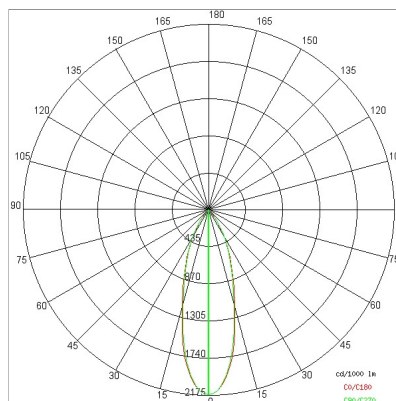

DATI TECNICI

Tensione:	220-240V 50/60Hz
Fascio:	Simmetrico diffondente 30°
Corrente:	1050mA
Classe isolamento:	1
Peso:	3.10 kg
Grado IP:	20
Filo incandescente:	850 °C
Lampada inclusa:	Si
Tipo LED:	COB LED
Potenza complessiva:	41 W
Flusso apparecchio:	2592 lm
Durata nominale:	50000
Temperatura di colore:	- K
Indice resa cromatica:	>90
Consistenza cromatica:	3 SDCM

Sorgente luminosa: 1 x LED 37.00W 2905lm

NOTE

indicato per carni.

A richiesta: Cavo di alimentazione in tessuto in due colori diversi:

cod.643000 (BIANCO)

cod.613750 (NERO)

DISEGNO TECNICO

CURVE FOTOMETRICHE