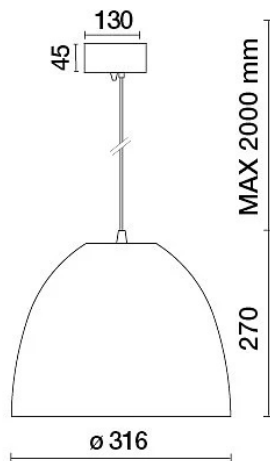

DISEGNO TECNICO