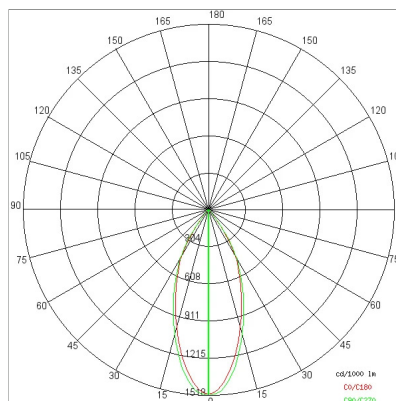

CURVE FOTOMETRICHE

ACCESSORI

ROSONE ARC $\varnothing 87$ x h93mm

299-BR	BR	ROSONE ARC $\varnothing 87$ x h93mm
299-NE	NE	ROSONE ARC $\varnothing 87$ x h93mm
299-GK	GK	ROSONE ARC $\varnothing 87$ x h93mm
299-BT	BT	ROSONE ARC $\varnothing 87$ x h93mm

ROSONE COPPA $\varnothing 100$ x h54mm

225-BR	BR	ROSONE COPPA $\varnothing 100$ x h54mm
225-NE	NE	ROSONE COPPA $\varnothing 100$ x h54mm
225-GK	GK	ROSONE COPPA $\varnothing 100$ x h54mm
225-BT	BT	ROSONE COPPA $\varnothing 100$ x h54mm