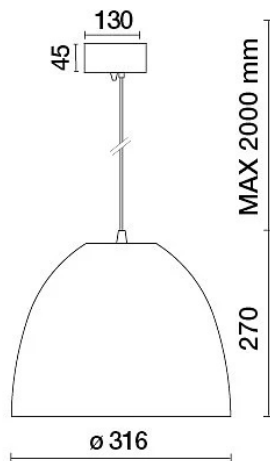

DATI TECNICI

Tensione:	220-240V 50/60Hz
Fascio:	Simmetrico diffondente 60°
Corrente:	1050mA
Classe isolamento:	1
Peso:	2.2 kg
Grado IP:	20
Filo incandescente:	850 °C
Lampada inclusa:	Si
Tipo LED:	COB LED
Potenza complessiva:	41 W
Flusso apparecchio:	5290 lm
Durata nominale:	50.000 (h)
Temperatura di colore:	4000 K
Indice resa cromatica:	>90
Consistenza cromatica:	2 SDCM

cod.643000 (BIANCO)

cod.613750 (NERO)

DISEGNO TECNICO

CURVE FOTOMETRICHE

ACCESSORI

ROSONE ARC $\varnothing 87$ x h93mm

- | | | |
|--------|----|-------------------------------------|
| 299-BR | BR | ROSONE ARC $\varnothing 87$ x h93mm |
| 299-NE | NE | ROSONE ARC $\varnothing 87$ x h93mm |
| 299-GK | GK | ROSONE ARC $\varnothing 87$ x h93mm |
| 299-BT | BT | ROSONE ARC $\varnothing 87$ x h93mm |

ROSONE COPPA $\varnothing 100$ x h54mm

- | | | |
|--------|----|--|
| 225-BR | BR | ROSONE COPPA $\varnothing 100$ x h54mm |
| 225-NE | NE | ROSONE COPPA $\varnothing 100$ x h54mm |
| 225-GK | GK | ROSONE COPPA $\varnothing 100$ x h54mm |
| 225-BT | BT | ROSONE COPPA $\varnothing 100$ x h54mm |

769800-100 h.100mm
769800-200 h.200mm
769800-250 h.250mm
769800-300 h.300mm
769800-350 h.350mm

769800 TUBETTI DECORATIVI ø12mm

AZIENDA

Side Spa è da sempre un punto di riferimento nel settore manifatturiero per la sua costante attenzione alla qualità del prodotto, all'assemblaggio e alla sostenibilità dei suoi articoli. L'azienda si distingue per la sua dedizione nell'offrire ai clienti prodotti di altissima qualità che soddisfino le esigenze e superino le aspettative.