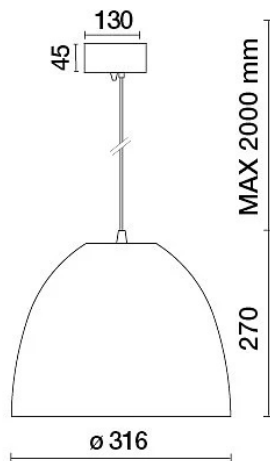

DATI TECNICI

Tensione:	220-240V 50/60Hz
Fascio:	Simmetrico diffondente 30°
Corrente:	1050mA
Classe isolamento:	1
Peso:	3.10 kg
Grado IP:	20
Filo incandescente:	850 °C
Lampada inclusa:	Si
Tipo LED:	COB LED
Potenza complessiva:	41 W
Flusso apparecchio:	2673 lm
Durata nominale:	50000
Temperatura di colore:	2400 K
Indice resa cromatica:	>90
Consistenza cromatica:	3 SDCM

Sorgente luminosa: 1 x LED 37.00W 2995lm

NOTE

Indicato per panetteria.

A richiesta: Cavo di alimentazione in tessuto in due colori diversi:

cod.643000 (BIANCO)

cod.613750 (NERO)

DISEGNO TECNICO

CURVE FOTOMETRICHE

ROSONE COPPA $\varnothing 100$ x h54mm

- | | | |
|--------|----|--|
| 225-BR | BR | ROSONE COPPA $\varnothing 100$ x h54mm |
| 225-NE | NE | ROSONE COPPA $\varnothing 100$ x h54mm |
| 225-GK | GK | ROSONE COPPA $\varnothing 100$ x h54mm |
| 225-BT | BT | ROSONE COPPA $\varnothing 100$ x h54mm |

ROSONE COPPA ø88 ø88 x h46mm

SILICONE- BR	BR	ROSONE COPPA ø88 x h46mm
SILICONE- NE	NE	ROSONE COPPA ø88 x h46mm
SILICONE- MO	MO	ROSONE COPPA ø88 x h46mm
SILICONE- GR	GR	ROSONE COPPA ø88 x h46mm

TUBICINO DECORATIVO ø 12 mm altezze varie