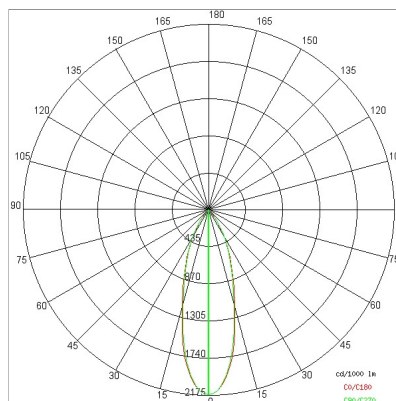

DATI TECNICI

Tensione:	220-240V 50/60Hz
Fascio:	Simmetrico diffondente 30°
Corrente:	1050mA
Classe isolamento:	1
Peso:	3.10 kg
Grado IP:	20
Filo incandescente:	850 °C
Lampada inclusa:	Si
Tipo LED:	COB LED
Potenza complessiva:	41 W
Flusso apparecchio:	2673 lm
Durata nominale:	50000
Temperatura di colore:	2400 K
Indice resa cromatica:	>90
Consistenza cromatica:	3 SDCM

Sorgente luminosa: 1 x LED 37.00W 2995lm

NOTE

Indicato per panetteria.

A richiesta: Cavo di alimentazione in tessuto in due colori diversi:

cod.643000 (BIANCO)

cod.613750 (NERO)

DISEGNO TECNICO

CURVE FOTOMETRICHE