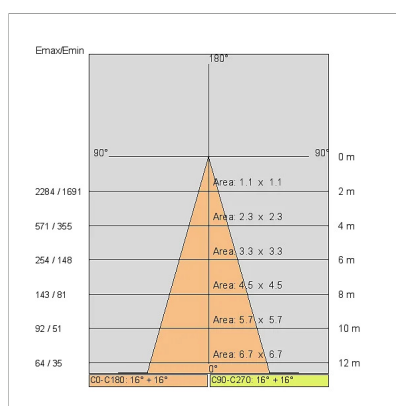

DATI TECNICI

Tensione:	220-240V 50/60Hz
Fascio:	Simmetrico diffondente 30°
Corrente:	1050mA
Classe isolamento:	1
Peso:	3.10 kg
Grado IP:	20
Filo incandescente:	850 °C
Lampada inclusa:	Si
Tipo LED:	COB LED
Potenza complessiva:	41 W
Flusso apparecchio:	2673 lm
Durata nominale:	50000
Temperatura di colore:	2400 K
Indice resa cromatica:	>90
Consistenza cromatica:	3 SDCM

Sorgente luminosa: 1 x LED 37.00W 2995lm

NOTE

Indicato per panetteria.

A richiesta: Cavo di alimentazione in tessuto in due colori diversi:

cod.643000 (BIANCO)

cod.613750 (NERO)

DISEGNO TECNICO

CURVE FOTOMETRICHE