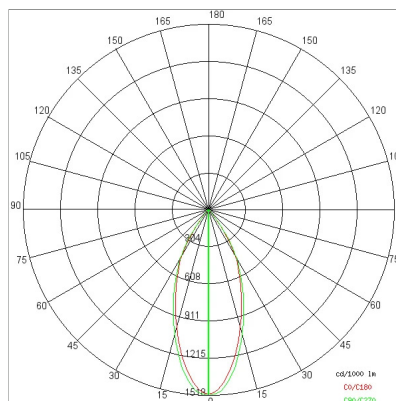

DATI TECNICI

Tensione:	220-240V 50/60Hz
Fascio:	Simmetrico extra diffondente 60°
Corrente:	1050mA
Classe isolamento:	1
Peso:	3.10 kg
Grado IP:	20
Filo incandescente:	850 °C
Lampada inclusa:	Si
Tipo LED:	COB LED
Potenza complessiva:	41 W
Flusso apparecchio:	3773 lm
Durata nominale:	50000
Temperatura di colore:	2700 K
Indice resa cromatica:	>90

Sorgente luminosa: 1 x LED 37.00W 4265lm

NOTE

Indicato per fresco e formaggi.

A richiesta: Cavo di alimentazione in tessuto in due colori diversi:

cod.643000 (BIANCO)

cod.613750 (NERO)

DISEGNO TECNICO

CURVE FOTOMETRICHE