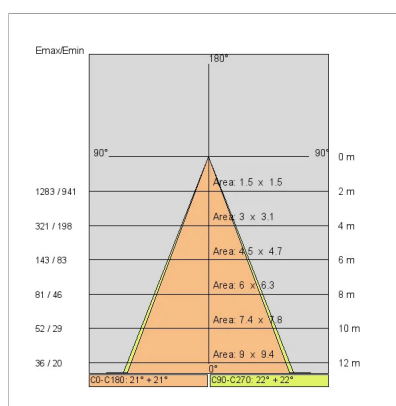

Sorgente luminosa: 1 x LED 37.00W 4265lm

NOTE

Indicato per fresco e formaggi.

A richiesta: Cavo di alimentazione in tessuto in due colori diversi:

cod.643000 (BIANCO)

cod.613750 (NERO)

DISEGNO TECNICO

CURVE FOTOMETRICHE