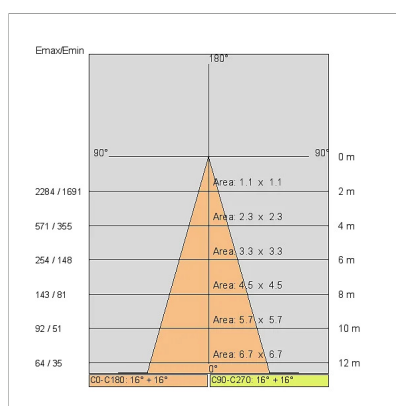

CURVE FOTOMETRICHE

ACCESSORI

ROSONE ARC $\varnothing 87$ x h93mm

299-BR	BR	ROSONE ARC $\varnothing 87$ x h93mm
299-NE	NE	ROSONE ARC $\varnothing 87$ x h93mm
299-GK	GK	ROSONE ARC $\varnothing 87$ x h93mm
299-BT	BT	ROSONE ARC $\varnothing 87$ x h93mm

ROSONE COPPA $\varnothing 100$ x h54mm

225-BR	BR	ROSONE COPPA $\varnothing 100$ x h54mm
225-NE	NE	ROSONE COPPA $\varnothing 100$ x h54mm
225-GK	GK	ROSONE COPPA $\varnothing 100$ x h54mm
225-BT	BT	ROSONE COPPA $\varnothing 100$ x h54mm