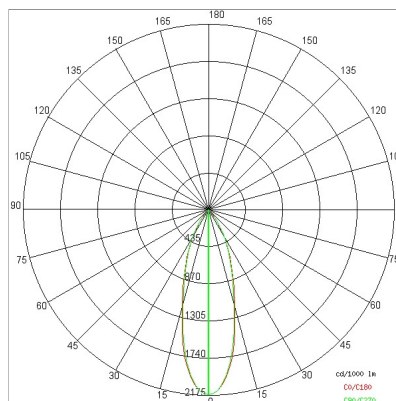

CURVE FOTOMETRICHE

ACCESSORI

ROSONE ARC $\varnothing 87$ x h93mm

299-BR	BR	ROSONE ARC $\varnothing 87$ x h93mm
299-NE	NE	ROSONE ARC $\varnothing 87$ x h93mm
299-GK	GK	ROSONE ARC $\varnothing 87$ x h93mm
299-BT	BT	ROSONE ARC $\varnothing 87$ x h93mm

ROSONE COPPA $\varnothing 100$ x h54mm

225-BR	BR	ROSONE COPPA $\varnothing 100$ x h54mm
225-NE	NE	ROSONE COPPA $\varnothing 100$ x h54mm
225-GK	GK	ROSONE COPPA $\varnothing 100$ x h54mm
225-BT	BT	ROSONE COPPA $\varnothing 100$ x h54mm