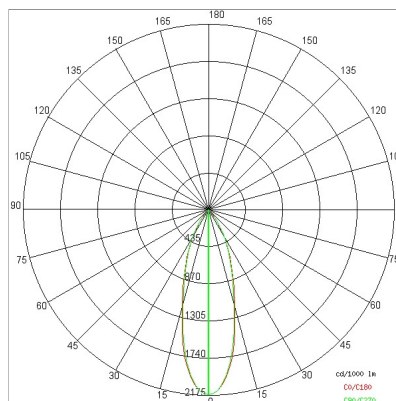

DATI TECNICI

| | |
|------------------------|----------------------------|
| Tensione: | 220-240V 50/60Hz |
| Fascio: | Simmetrico diffondente 30° |
| Corrente: | 1050mA |
| Classe isolamento: | 1 |
| Peso: | 3.10 kg |
| Grado IP: | 20 |
| Filo incandescente: | 850 °C |
| Lampada inclusa: | Si |
| Tipo LED: | COB LED |
| Potenza complessiva: | 41 W |
| Flusso apparecchio: | 4484 lm |
| Durata nominale: | 50000 |
| Temperatura di colore: | 4000 K |
| Indice resa cromatica: | >90 |
| Consistenza cromatica: | 3 SDCM |

Sorgente luminosa: 1 x LED 37.00W 5025lm

NOTE

indicato per pesce.A richiesta: Cavo di alimentazione in tessuto in due colori diversi:
cod.643000 (BIANCO)
cod.613750 (NERO)

DISEGNO TECNICO

CURVE FOTOMETRICHE