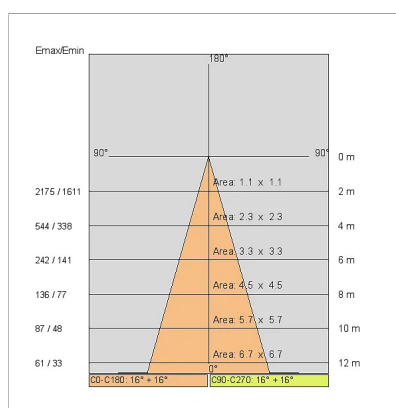

DATI TECNICI

| | |
|------------------------|----------------------------|
| Tensione: | 220-240V 50/60Hz |
| Fascio: | Simmetrico diffondente 30° |
| Corrente: | 1050mA |
| Classe isolamento: | 1 |
| Peso: | 3.10 kg |
| Grado IP: | 20 |
| Filo incandescente: | 850 °C |
| Lampada inclusa: | Si |
| Tipo LED: | COB LED |
| Potenza complessiva: | 41 W |
| Flusso apparecchio: | 4484 lm |
| Durata nominale: | 50000 |
| Temperatura di colore: | 4000 K |
| Indice resa cromatica: | >90 |
| Consistenza cromatica: | 3 SDCM |

Sorgente luminosa: 1 x LED 37.00W 5025lm

NOTE

indicato per pesce.A richiesta: Cavo di alimentazione in tessuto in due colori diversi:
cod.643000 (BIANCO)
cod.613750 (NERO)

DISEGNO TECNICO

CURVE FOTOMETRICHE