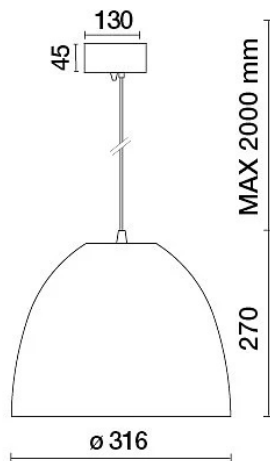

## DATI TECNICI

Tensione:	220-240V 50/60Hz
Fascio:	Simmetrico diffondente 30°
Corrente:	1050mA
Classe isolamento:	1
Peso:	2.2 kg
Grado IP:	20
Filo incandescente:	850 °C
Lampada inclusa:	Si
Tipo LED:	COB LED
Potenza complessiva:	41 W
Flusso apparecchio:	5980 lm
Durata nominale:	50.000 (h)
Temperatura di colore:	4000 K
Indice resa cromatica:	>90
Consistenza cromatica:	2 SDCM

DISEGNO TECNICO

CURVE FOTOMETRICHE

ACCESSORI

ROSONE ARC  $\varnothing 87$  x h93mm

299-BR	BR	ROSONE ARC $\varnothing 87$ x h93mm
299-NE	NE	ROSONE ARC $\varnothing 87$ x h93mm
299-GK	GK	ROSONE ARC $\varnothing 87$ x h93mm
299-BT	BT	ROSONE ARC $\varnothing 87$ x h93mm

ROSONE COPPA ø88 x h46mm

SILICONE- BR	BR	ROSONE COPPA ø88 x h46mm
SILICONE- NE	NE	ROSONE COPPA ø88 x h46mm
SILICONE- MO	MO	ROSONE COPPA ø88 x h46mm
SILICONE- GR	GR	ROSONE COPPA ø88 x h46mm

TUBICINO DECORATIVO ø 12 mm altezze varie

769800-100 h.100mm  
769800-200 h.200mm  
769800-250 h.250mm  
769800-300 h.300mm  
769800-350 h.350mm

769800 TUBETTI DECORATIVI ø12mm