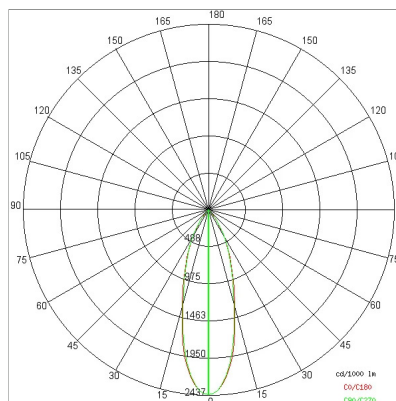

CURVE FOTOMETRICHE

ACCESSORI

ROSONE ARC $\varnothing 87$ x h93mm

299-BR	BR	ROSONE ARC $\varnothing 87$ x h93mm
299-NE	NE	ROSONE ARC $\varnothing 87$ x h93mm
299-GK	GK	ROSONE ARC $\varnothing 87$ x h93mm
299-BT	BT	ROSONE ARC $\varnothing 87$ x h93mm

ROSONE COPPA $\varnothing 100$ x h54mm

225-BR	BR	ROSONE COPPA $\varnothing 100$ x h54mm
225-NE	NE	ROSONE COPPA $\varnothing 100$ x h54mm
225-GK	GK	ROSONE COPPA $\varnothing 100$ x h54mm
225-BT	BT	ROSONE COPPA $\varnothing 100$ x h54mm