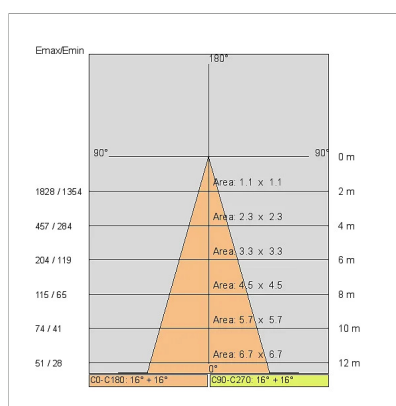

CURVE FOTOMETRICHE

ACCESSORI

ROSONE ARC $\varnothing 87$ x h93mm

299-BR	BR	ROSONE ARC $\varnothing 87$ x h93mm
299-NE	NE	ROSONE ARC $\varnothing 87$ x h93mm
299-GK	GK	ROSONE ARC $\varnothing 87$ x h93mm
299-BT	BT	ROSONE ARC $\varnothing 87$ x h93mm

ROSONE COPPA $\varnothing 100$ x h54mm

225-BR	BR	ROSONE COPPA $\varnothing 100$ x h54mm
225-NE	NE	ROSONE COPPA $\varnothing 100$ x h54mm
225-GK	GK	ROSONE COPPA $\varnothing 100$ x h54mm
225-BT	BT	ROSONE COPPA $\varnothing 100$ x h54mm