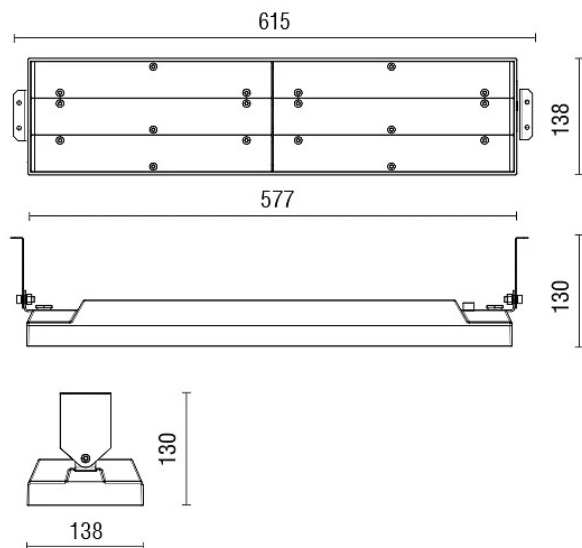

4467-LBC-DA

INTERNI > FUNZIONALI - GRANDI AMBIENTI > ROSS PARETE

CARATTERISTICHE

Destinazione d'uso:	Interni
Installazione:	Fissaggio a Parete/Plafone
Fissaggio:	Con staffe in dotazione
Corpo/Struttura:	Corpo in materiale termoplastico
Finitura:	Bianco raggrinzante
Riflettore/Ottica:	Lente LED in PMMA
Driver:	Driver integrato dimmerabile DALI per LED, uscita max 500mA dc

DATI TECNICI

Tensione:	220-240V 50/60Hz
Fascio:	Simmetrico diffondente FL°
Corrente:	500mA
Classe isolamento:	1
Peso:	2.06 kg
Grado IP:	40
Filo incandescente:	850 °C
Lampada inclusa:	Si
Tipo LED:	SMD LED
Potenza complessiva:	475 W
Flusso apparecchio:	6898 lm
Durata nominale:	50.000 ore L80 B10
Temperatura di colore:	3000 K
Indice resa cromatica:	>80
Consistenza cromatica:	3 SDCM

Sorgente luminosa: 3 x LED 14.50W 2340lm

NOTE

4467-LBC-DA

INTERNI > FUNZIONALI - GRANDI AMBIENTI > ROSS PARETE

DISEGNO TECNICO

CURVE FOTOMETRICHE

AZIENDA

Side Spa è da sempre un punto di riferimento nel settore manifatturiero per la sua costante attenzione alla qualità del prodotto, all'assemblaggio e alla sostenibilità dei suoi articoli. L'azienda si distingue per la sua dedizione nell'offrire ai clienti prodotti di altissima qualità che soddisfino le esigenze e superino le aspettative.