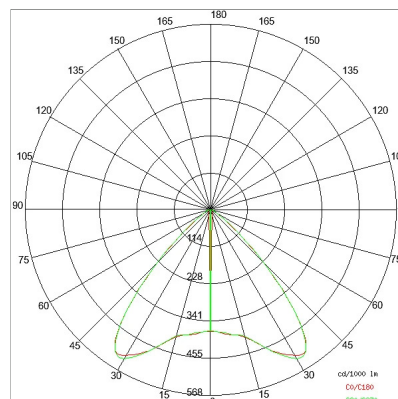

DATI TECNICI

Tensione:	220-240V 50/60Hz
Fascio:	Simmetrico diffondente FL°
Corrente:	500mA
Classe isolamento:	1
Peso:	2.06 kg
Grado IP:	40
Filo incandescente:	850 °C
Lampada inclusa:	Si
Tipo LED:	SMD LED
Potenza complessiva:	475 W
Flusso apparecchio:	6898 lm
Durata nominale:	50.000 ore L80 B10
Temperatura di colore:	3000 K
Indice resa cromatica:	>80
Consistenza cromatica:	3 SDCM

Sorgente luminosa: 3 x LED 14.50W 2340lm

NOTE

4467-LBC-DA

INTERNI > FUNZIONALI - GRANDI AMBIENTI > ROSS PARETE

DISEGNO TECNICO

CURVE FOTOMETRICHE

AZIENDA

Side Spa è da sempre un punto di riferimento nel settore manifatturiero per la sua costante attenzione alla qualità del prodotto, all'assemblaggio e alla sostenibilità dei suoi articoli. L'azienda si distingue per la sua dedizione nell'offrire ai clienti prodotti di altissima qualità che soddisfino le esigenze e superino le aspettative.