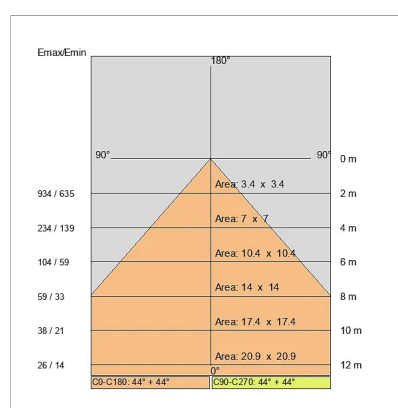

Sorgente luminosa: 3 x LED 14.50W 2340lm

NOTE

4467-LBC-DA

INTERNI > FUNZIONALI - GRANDI AMBIENTI > ROSS PARETE

DISEGNO TECNICO

CURVE FOTOMETRICHE

AZIENDA

Side Spa è da sempre un punto di riferimento nel settore manifatturiero per la sua costante attenzione alla qualità del prodotto, all'assemblaggio e alla sostenibilità dei suoi articoli. L'azienda si distingue per la sua dedizione nell'offrire ai clienti prodotti di altissima qualità che soddisfino le esigenze e superino le aspettative.