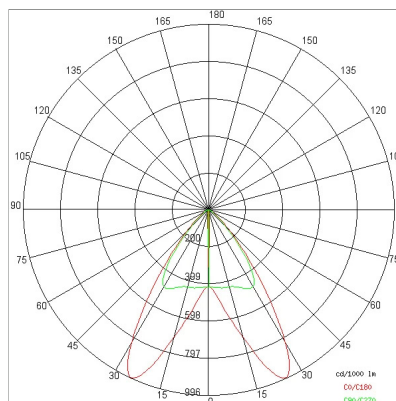

## DATI TECNICI

Tensione:	220-240V 50/60Hz
Fascio:	Doppio Asimmetrico
Corrente:	500mA
Classe isolamento:	1
Peso:	3,6 kg
Grado IP:	40
Filo incandescente:	850 °C
Lampada inclusa:	Si
Tipo LED:	SMD LED
Potenza complessiva:	79.5 W
Flusso apparecchio:	11942 lm
Durata nominale:	50.000 ore L80 B10/L80 B50
Temperatura di colore:	4000 K
Indice resa cromatica:	>90
Consistenza cromatica:	3 SDCM

## NOTE

Cablaggio con linea trifase: portata massima 16A per linea con distribuzione trifase/380, oppure 16A complessivi (5A per fase) con distribuzione monofase/220V.

A richiesta:  

DISEGNO TECNICO

CURVE FOTOMETRICHE