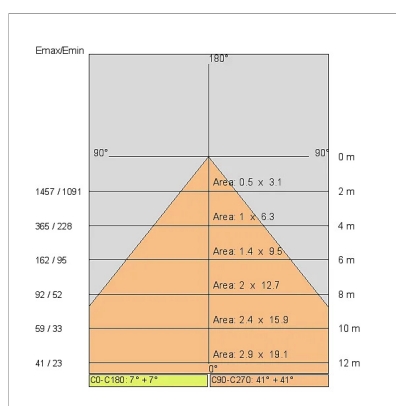

## NOTE

Cablaggio con linea trifase: portata massima 16A per linea con distribuzione trifase/380, oppure 16A complessivi (5A per fase) con distribuzione monofase/220V.

A richiesta:  

DISEGNO TECNICO

CURVE FOTOMETRICHE