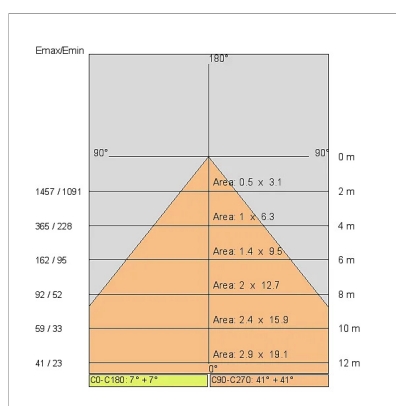

CURVE FOTOMETRICHE

ACCESSORI

kit gancio sospensione standard

6017 BI Kit gancio sospensione standard

Kit gancio sospensione a filo con fune acciaio L. 3100mm

6018 BI Kit gancio sospensione controsoffitti L. 3100mm

Kit gancio per sospensione a catena - n.2 pezzi

6019 BI KIT gancio sospensione per catena