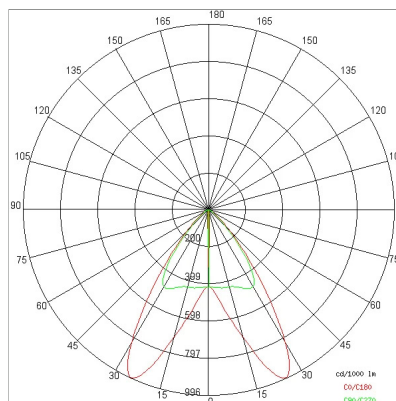

CURVE FOTOMETRICHE

ACCESSORI

kit gancio sospensione standard

6017 BI Kit gancio sospensione standard

Kit gancio sospensione a filo con fune acciaio L. 3100mm

6018 BI Kit gancio sospensione controsoffitti L. 3100mm

Kit gancio per sospensione a catena - n.2 pezzi

6019 BI KIT gancio sospensione per catena