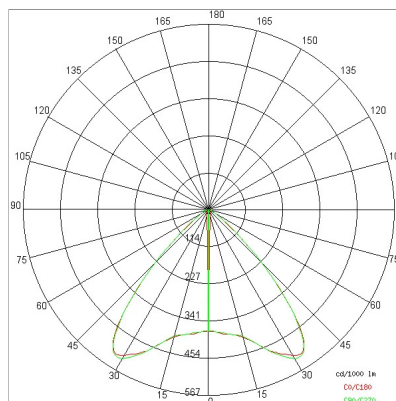

CURVE FOTOMETRICHE

ACCESSORI

kit gancio sospensione standard

6017 BI Kit gancio sospensione standard

Kit gancio sospensione a filo con fune acciaio L. 3100mm

6018 BI Kit gancio sospensione controsoffitti L. 3100mm

Kit gancio per sospensione a catena - n.2 pezzi

6019 BI KIT gancio sospensione per catena