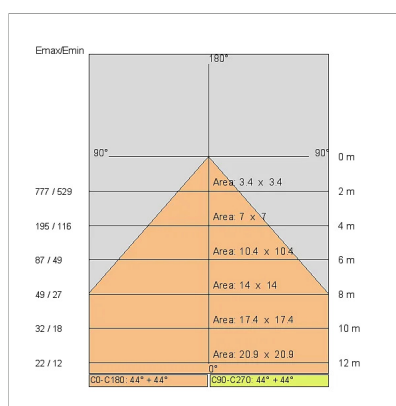

CURVE FOTOMETRICHE

ACCESSORI

kit gancio sospensione standard

6017 BI Kit gancio sospensione standard

Kit gancio sospensione a filo con fune acciaio L. 3100mm

6018 BI Kit gancio sospensione controsoffitti L. 3100mm

Kit gancio per sospensione a catena - n.2 pezzi

6019 BI KIT gancio sospensione per catena