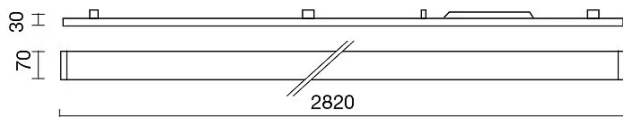

DISEGNO TECNICO