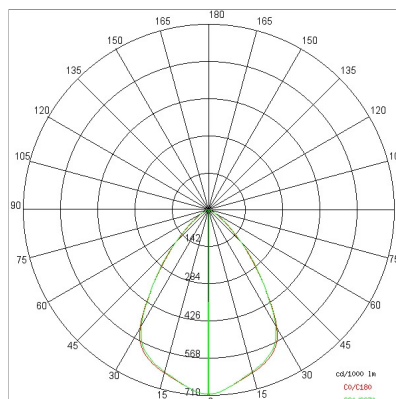

CURVE FOTOMETRICHE

ACCESSORI

kit gancio sospensione standard

6017 BI Kit gancio sospensione standard

Kit gancio sospensione a filo con fune acciaio L. 3100mm

6018 BI Kit gancio sospensione controsoffitti L. 3100mm

Kit gancio per sospensione a catena - n.2 pezzi

6019 BI KIT gancio sospensione per catena