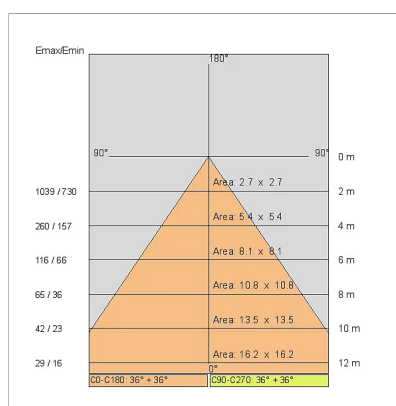

CURVE FOTOMETRICHE

ACCESSORI

kit gancio sospensione standard

6017 BI Kit gancio sospensione standard

Kit gancio sospensione a filo con fune acciaio L. 3100mm

6018 BI Kit gancio sospensione controsoffitti L. 3100mm

Kit gancio per sospensione a catena - n.2 pezzi

6019 BI KIT gancio sospensione per catena