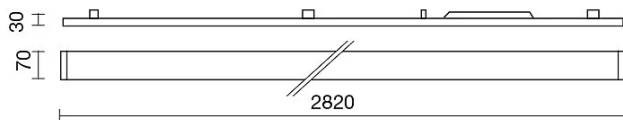

DISEGNO TECNICO