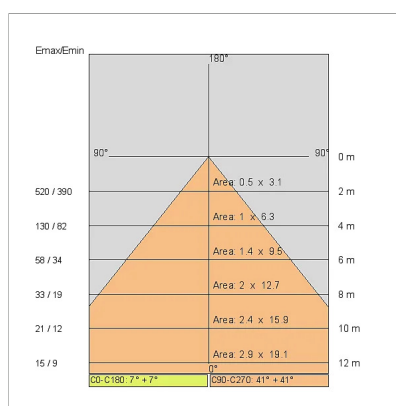

## NOTE

Cablaggio con linea trifase: portata massima 16A per linea con distribuzione trifase/380, oppure 16A complessivi (5A per fase) con distribuzione monofase/220V.

A richiesta:  

DISEGNO TECNICO

CURVE FOTOMETRICHE