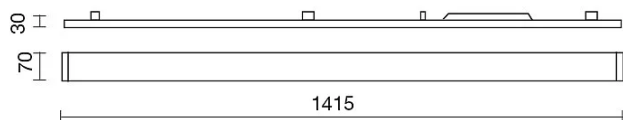

DISEGNO TECNICO