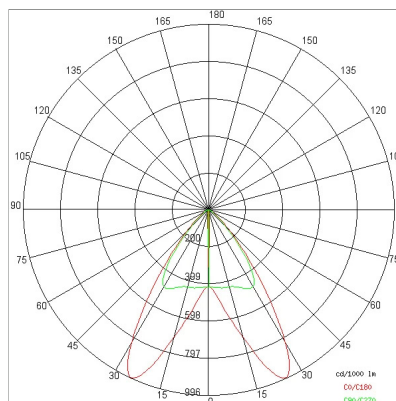

## DATI TECNICI

Tensione:	220-240V 50/60Hz
Fascio:	Doppio Asimmetrico
Corrente:	500mA
Classe isolamento:	1
Peso:	2.8 kg
Grado IP:	40
Filo incandescente:	850 °C
Lampada inclusa:	Si
Tipo LED:	SMD LED
Potenza complessiva:	40.2 W
Flusso apparecchio:	5974 lm
Durata nominale:	50.000 ore L80 B10/L80 B50
Temperatura di colore:	4000 K
Indice resa cromatica:	>90
Consistenza cromatica:	3 SDCM

## NOTE

Cablaggio con linea trifase: portata massima 16A per linea con distribuzione trifase/380, oppure 16A complessivi (5A per fase) con distribuzione monofase/220V.

A richiesta:  

DISEGNO TECNICO

CURVE FOTOMETRICHE