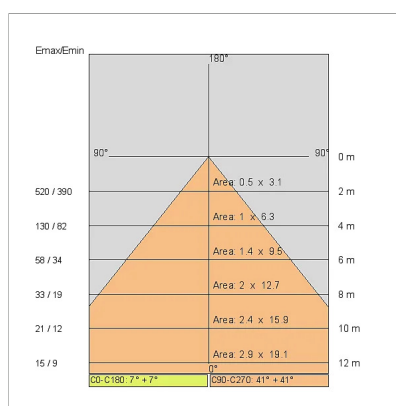

CURVE FOTOMETRICHE

ACCESSORI

kit gancio sospensione standard

6017 BI Kit gancio sospensione standard

Kit gancio sospensione a filo con fune acciaio L. 3100mm

6018 BI Kit gancio sospensione controsoffitti L. 3100mm

Kit gancio per sospensione a catena - n.2 pezzi

6019 BI KIT gancio sospensione per catena