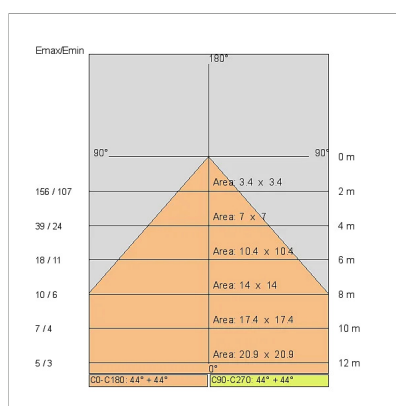

CURVE FOTOMETRICHE

ACCESSORI

kit gancio sospensione standard

6017 BI Kit gancio sospensione standard

Kit gancio sospensione a filo con fune acciaio L. 3100mm

6018 BI Kit gancio sospensione controsoffitti L. 3100mm

Kit gancio per sospensione a catena - n.2 pezzi

6019 BI KIT gancio sospensione per catena