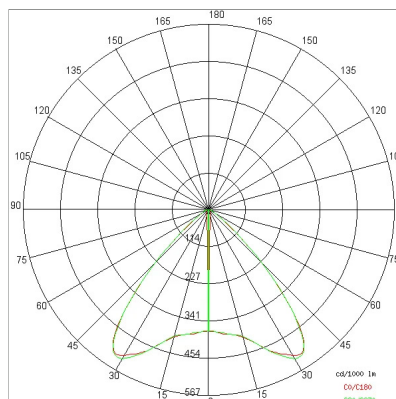

CURVE FOTOMETRICHE

ACCESSORI

kit gancio sospensione standard

6017 BI Kit gancio sospensione standard

Kit gancio sospensione a filo con fune acciaio L. 3100mm

6018 BI Kit gancio sospensione controsoffitti L. 3100mm

Kit gancio per sospensione a catena - n.2 pezzi

6019 BI KIT gancio sospensione per catena