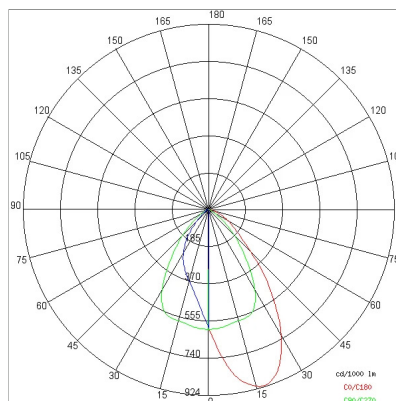

DISEGNO TECNICO

CURVE FOTOMETRICHE

ACCESSORI

kit gancio sospensione standard

6017 BI Kit gancio sospensione standard

Kit gancio sospensione a filo con fune acciaio L. 3100mm

6018 BI Kit gancio sospensione controsoffitti L. 3100mm

Kit gancio per sospensione a catena - n.2 pezzi

6019 BI KIT gancio sospensione per catena