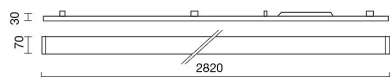

DISEGNO TECNICO