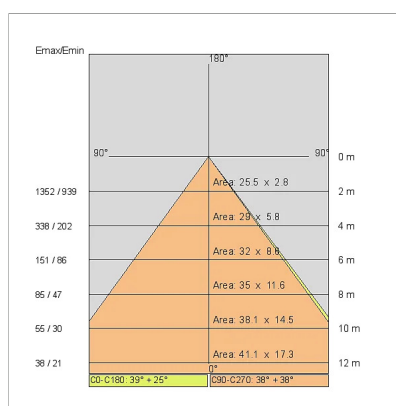

DISEGNO TECNICO

CURVE FOTOMETRICHE

ACCESSORI

kit gancio sospensione standard

6017 BI Kit gancio sospensione standard

Kit gancio sospensione a filo con fune acciaio L. 3100mm

6018 BI Kit gancio sospensione controsoffitti L. 3100mm

Kit gancio per sospensione a catena - n.2 pezzi

6019 BI KIT gancio sospensione per catena