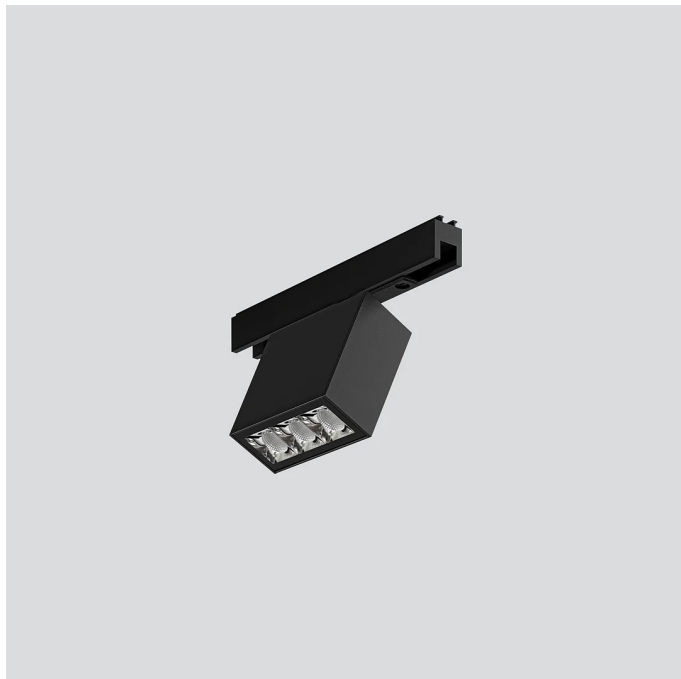

## 3900-LBC-75

INTERNI &gt; BINARIO 48Vdc &gt; BINARIO 48Vdc - RULED LINEAR IP

## CARATTERISTICHE

Destinazione d'uso:	Interni
Installazione:	Binario
Corpo/Struttura:	In estruso di alluminio e testate in pressofusione di alluminio e cornice in lamiera verniciata
Verniciatura:	Polveri di poliestere
Finitura:	Nero raggrinzante
Riflettore/Ottica:	Ottica con riflettori in policarbonato metallizzati a specchio
Driver:	Driver incorporato per LED, uscita stabilizzata 500mA dc

## DATI TECNICI

Tensione:	48Vdc
Fascio:	Extra diffondente 75°
Classe isolamento:	1
Peso:	1 kg
Grado IP:	20
Grado IK:	07
Lampada inclusa:	Si
Tipo LED:	POWER LED
Potenza complessiva:	14 W
Flusso apparecchio:	1448 lm
Durata nominale:	50.000 L80 B20
Temperatura di colore:	3000 K
Indice resa cromatica:	>80
Consistenza cromatica:	3 SDCM

Sorgente luminosa: 1 x 19W 2286lm