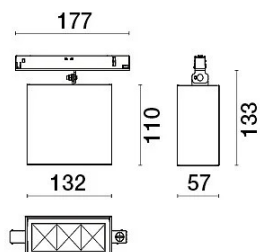

## DATI TECNICI

Tensione:	48Vdc
Fascio:	Extra diffondente 75°
Classe isolamento:	1
Peso:	1 kg
Grado IP:	20
Grado IK:	07
Lampada inclusa:	Si
Tipo LED:	POWER LED
Potenza complessiva:	14 W
Flusso apparecchio:	1448 lm
Durata nominale:	50.000 L80 B20
Temperatura di colore:	3000 K
Indice resa cromatica:	>80
Consistenza cromatica:	3 SDCM

## NOTE

A richiesta: fasci 12° - 55° - AS - AE e vetro di protezione serigrafato

Dimensioni: 57x110x133mm

A richiesta:

# 3900-LBC-75

INTERNI > BINARIO 48Vdc > BINARIO 48Vdc - RULED LINEAR IP

## DISEGNO TECNICO