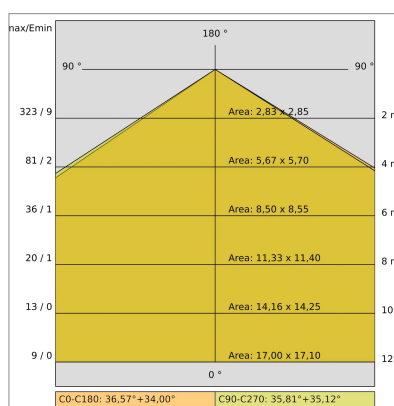

CURVE FOTOMETRICHE

AZIENDA

Side Spa è da sempre un punto di riferimento nel settore manifatturiero per la sua costante attenzione alla qualità del prodotto, all'assemblaggio e alla sostenibilità dei suoi articoli. L'azienda si distingue per la sua dedizione nell'offrire ai clienti prodotti di altissima qualità che soddisfino le esigenze e superino le aspettative.

Side Spa pone la massima attenzione alla qualità dei suoi prodotti. Ogni fase della produzione è sottoposta a rigorosi controlli di qualità per garantire che solo articoli di prima classe raggiungano il mercato. Utilizzando materiali di alta qualità e adottando processi di produzione all'avanguardia, l'azienda è in grado di offrire prodotti che resistono al tempo e mantengono le loro prestazioni nel corso degli anni. La qualità è una priorità assoluta per Side Spa, che si impegna a soddisfare i più elevati standard di eccellenza.