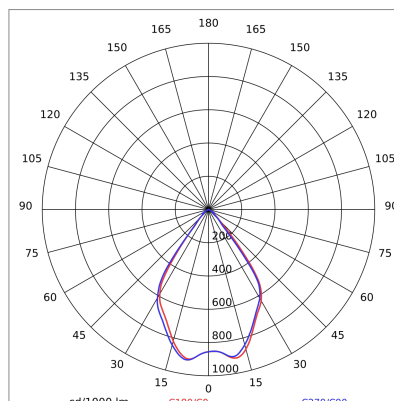

## DATI TECNICI

Tensione:	48Vdc
Fascio:	Extra diffondente 75°
Classe isolamento:	1
Peso:	1 kg
Grado IP:	20
Grado IK:	07
Lampada inclusa:	Si
Tipo LED:	POWER LED
Potenza complessiva:	14 W
Flusso apparecchio:	1448 lm
Durata nominale:	50.000 L80 B20
Temperatura di colore:	3000 K
Indice resa cromatica:	>80
Consistenza cromatica:	3 SDCM

## NOTE

A richiesta: fasci 12° - 55° - AS - AE e vetro di protezione serigrafato

Dimensioni: 57x110x133mm

A richiesta:

## CURVE FOTOMETRICHE