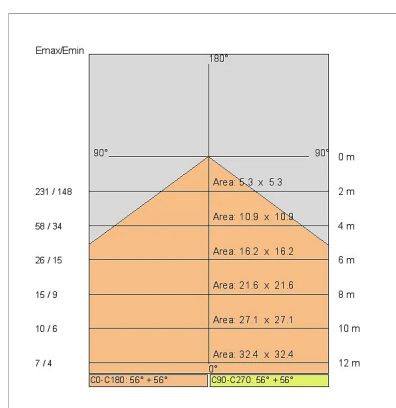

CURVE FOTOMETRICHE

ACCESSORI

168	BR	Rosone
169	NE	Rosone

165	BR	Rosone
166	NE	Rosone

3193	BI	Adattatore per binario