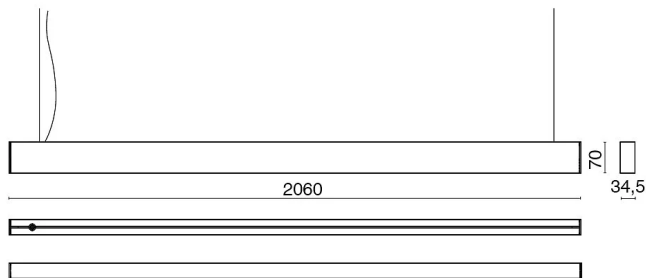

3746-LBN-S-NE

INTERNI > LUCE CONTROLLATA > TRAIL SOSPENSIONE

DISEGNO TECNICO