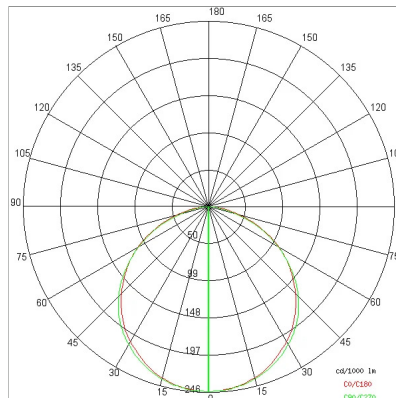

## DATI TECNICI

|                        |                                   |
|------------------------|-----------------------------------|
| Tensione:              | 220-240V 50/60Hz                  |
| Fascio:                | Simmetrico extra diffondente 120° |
| Classe isolamento:     | 1                                 |
| Peso:                  | 4,4 kg                            |
| Grado IP:              | 40                                |
| Filo incandescente:    | 650 °C                            |
| Lampada inclusa:       | Si                                |
| Tipo LED:              | SMD LED                           |
| Potenza complessiva:   | 48 W                              |
| Flusso apparecchio:    | 4095 lm                           |
| Durata nominale:       | 50.000 (h) L80 B20                |
| Temperatura di colore: | 4000 K                            |
| Indice resa cromatica: | >90                               |
| Consistenza cromatica: | 3 SDCM                            |

## NOTE

A richiesta potenze maggiorate max 36 Led: L. 2060mm

## CURVE FOTOMETRICHE