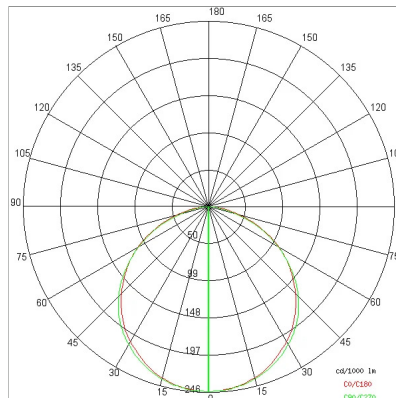

DATI TECNICI

Tensione:	220-240V 50/60Hz
Fascio:	Simmetrico extra diffondente 120°
Corrente:	24Vdc
Classe isolamento:	1
Peso:	3,4 kg
Grado IP:	40
Filo incandescente:	650 °C
Lampada inclusa:	Si
Tipo LED:	SMD LED
Potenza complessiva:	37 W
Flusso apparecchio:	3072 lm
Durata nominale:	50.000 (h) L80 B20
Temperatura di colore:	4000 K
Indice resa cromatica:	>90
Consistenza cromatica:	3 SDCM

Sorgente luminosa: 1 x LED 22.00W 2900lm

NOTE

A richiesta potenze maggiorate max 36 Led: L 1560mm

3743-LBN-S

INTERNI > LUCE CONTROLLATA > TRAIL SOSPENSIONE

DISEGNO TECNICO

CURVE FOTOMETRICHE

ACCESSORI