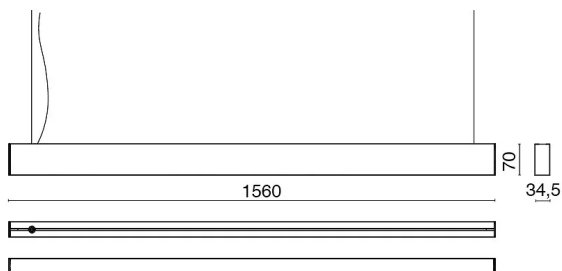

CARATTERISTICHE

Destinazione d'uso:	Interni
Installazione:	A Sospensione
Fissaggio:	Funi di sospensione in acciaio e regolazione micrometrica. Cavo di alimentazione L. 2100mm.
Corpo/Struttura:	Corpo in estruso di alluminio - Testate in materiale termoplastico
Verniciatura:	Verniciatura per interni in polveri di poliestere
Finitura:	Bianco raggrinzante
Vetro/Schermo:	Schermo diffusore in policarbonato prismatico
Driver:	Driver integrato per LED, uscita 24Vdc

DATI TECNICI

Tensione:	220-240V 50/60Hz
Fascio:	Simmetrico extra diffondente 120°
Corrente:	24Vdc
Classe isolamento:	1
Peso:	3,4 kg
Grado IP:	40
Filo incandescente:	650 °C
Lampada inclusa:	Si
Tipo LED:	SMD LED
Potenza complessiva:	37 W
Flusso apparecchio:	3072 lm
Durata nominale:	50.000 (h) L80 B20
Temperatura di colore:	4000 K
Indice resa cromatica:	>90
Consistenza cromatica:	3 SDCM

Sorgente luminosa: 1 x LED 22.00W 2900lm

NOTE

A richiesta potenze maggiorate max 36 Led: L 1560mm

3743-LBN-S

INTERNI > LUCE CONTROLLATA > TRAIL SOSPENSIONE

DISEGNO TECNICO

CURVE FOTOMETRICHE

ACCESSORI

769900-100	h.100mm
769900-200	h.200mm
769900-250	h.250mm
769900-300	h.300mm
769900-350	h.350mm

769900	TUBETTI DECORATIVI ø6mm
--------	-------------------------

AZIENDA

Side Spa è da sempre un punto di riferimento nel settore manifatturiero per la sua costante attenzione alla qualità del prodotto, all'assemblaggio e alla sostenibilità dei suoi articoli. L'azienda si distingue per la sua dedizione nell'offrire ai clienti prodotti di altissima qualità che soddisfino le esigenze e superino le aspettative.