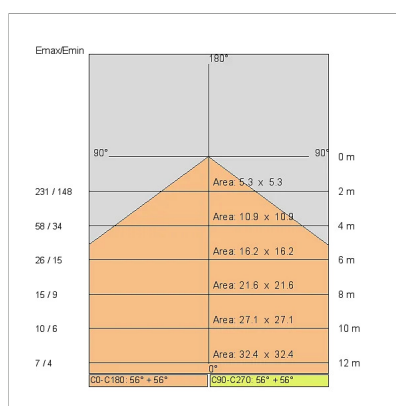

CURVE FOTOMETRICHE

ACCESSORI

168	BR	Rosone
169	NE	Rosone

165	BR	Rosone
166	NE	Rosone

3193	BI	Adattatore per binario