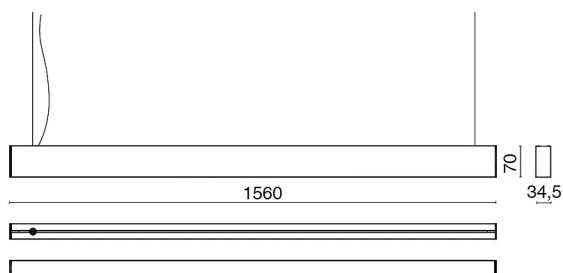

3743-LBC-S

INTERNI > LUCE CONTROLLATA > TRAIL SOSPENSIONE

DISEGNO TECNICO