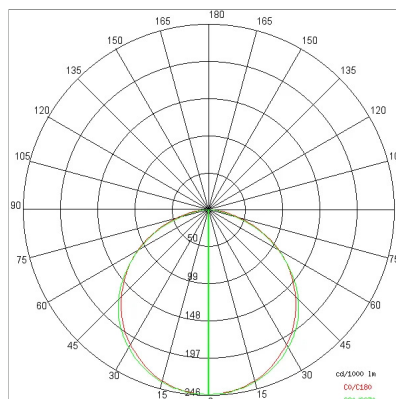

## DATI TECNICI

Tensione:	220-240V 50/60Hz
Fascio:	Simmetrico extra diffondente 120°
Corrente:	24Vdc
Classe isolamento:	1
Peso:	3,4 kg
Grado IP:	40
Filo incandescente:	650 °C
Lampada inclusa:	Si
Tipo LED:	SMD LED
Potenza complessiva:	37 W
Flusso apparecchio:	2860 lm
Durata nominale:	50.000 (h) L80 B20
Temperatura di colore:	3000 K
Indice resa cromatica:	>90
Consistenza cromatica:	3 SDCM

## NOTE

A richiesta potenze maggiorate max 36 Led: L 1560mm

## CURVE FOTOMETRICHE