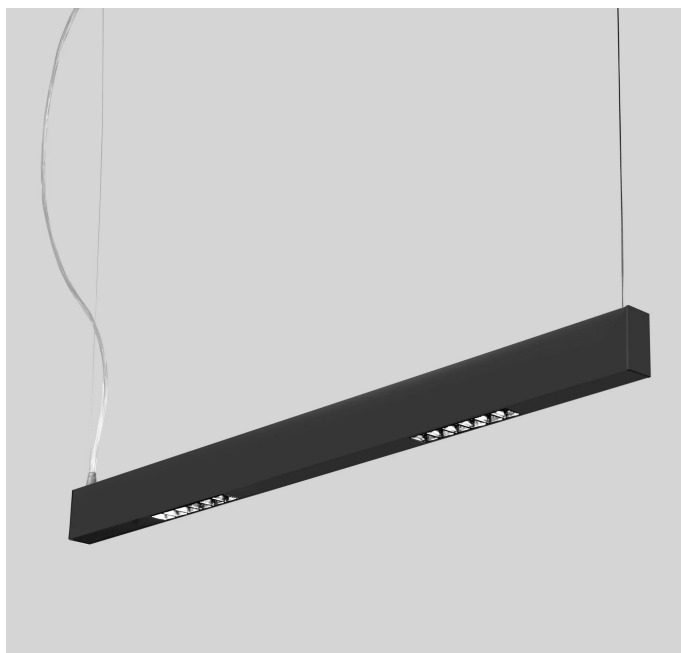

3736-LBN-S-DA-NE

INTERNI > LUCE CONTROLLATA > TRAIL SOSPENSIONE

CARATTERISTICHE

Destinazione d'uso:	Interni
Installazione:	A Sospensione
Fissaggio:	Funi di sospensione in acciaio e regolazione micrometrica. Cavo di alimentazione L. 2100mm.
Corpo/Struttura:	Corpo in estruso di alluminio - Testate in materiale termoplastico
Verniciatura:	Verniciatura per interni in polveri di poliestere
Finitura:	Nero
Riflettore/Ottica:	Lente LED in metacrilato
Vetro/Schermo:	Riflettore in policarbonato per LED
Driver:	Driver integrato dimmerabile DALI per LED, uscita max 500mA dc

DATI TECNICI

Tensione:	220-240V 50/60Hz
Fascio:	Ellittico 25x35°
Corrente:	500mA
Classe isolamento:	1
Peso:	3,2 kg
Grado IP:	20
Filo incandescente:	650 °C
Lampada inclusa:	Si
Tipo LED:	Power LED
Potenza complessiva:	61 W
Flusso apparecchio:	4557 lm
Durata nominale:	50.000 (h) L80 B20
Temperatura di colore:	4000 K
Indice resa cromatica:	>90
Consistenza cromatica:	3 SDCM

Sorgente luminosa: 12 x LED 4,50W 470lm

NOTE

A richiesta. Kit Bend Micro con driver da inserire ai lati dell'apparecchio (n. 2 spot max per apparecchio L 1500mm)

3736-LBN-S-DA-NE

INTERNI > LUCE CONTROLLATA > TRAIL SOSPENSIONE

DISEGNO TECNICO

CURVE FOTOMETRICHE

ACCESSORI

Rosone

165	BR	Rosone
166	NE	Rosone

Adattatore per binario 3 fasi (già montato sull'apparecchio)

3193	BI	Adattatore per binario
------	----	------------------------