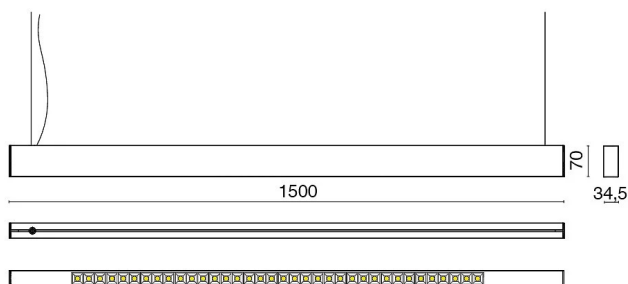

3736-LBN-S-DA-NE

INTERNI > LUCE CONTROLLATA > TRAIL SOSPENSIONE

DISEGNO TECNICO