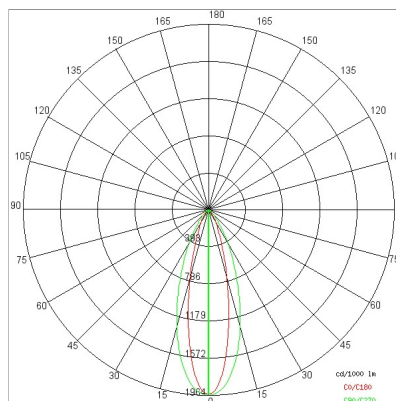

CURVE FOTOMETRICHE

ACCESSORI

Rosone

165	BR	Rosone
166	NE	Rosone

Adattatore per binario 3 fasi (già montato sull'apparecchio)

3193	BI	Adattatore per binario

kit attacco parete

3194	BI	KIT attacco a parete